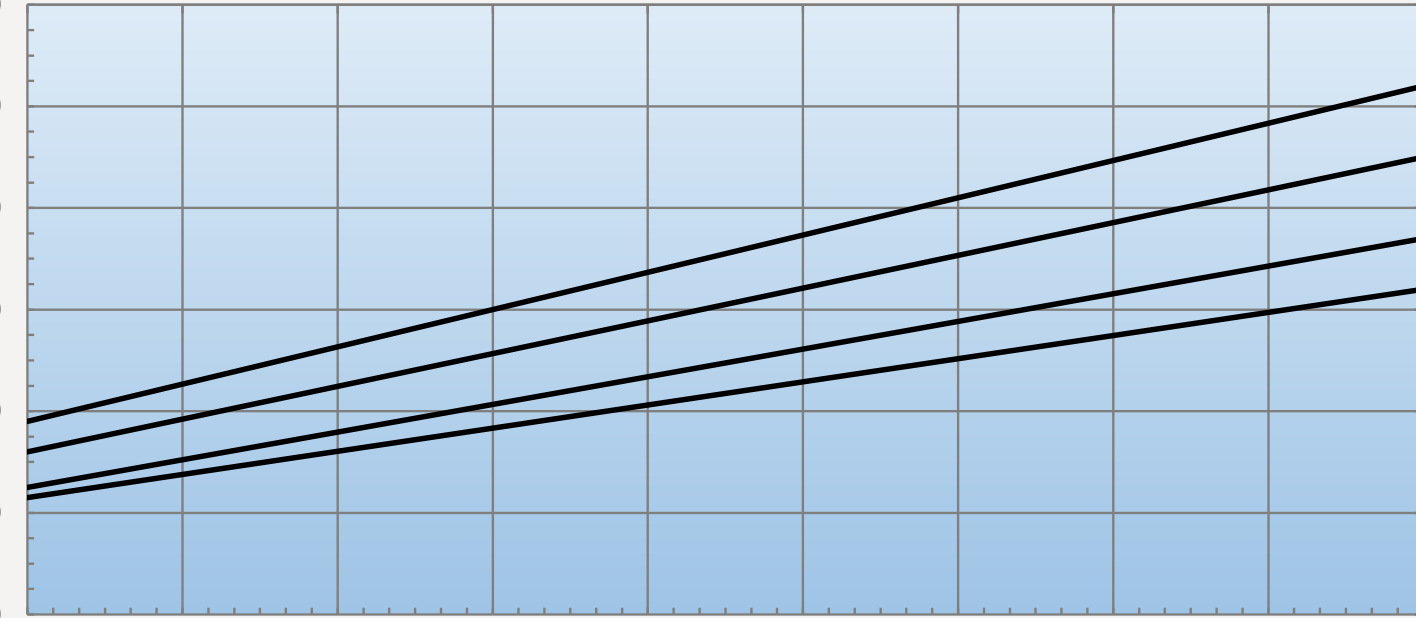

# IQ3000VS12 230V/60HZ CAPACITY CHART

WATTS BTU/HR

1,758 6000  
1,465 5000  
1,172 4000  
879 3000  
586 2000  
293 1000  
0 0

77 83 89 95 101 107 113 119 125 131 °F  
25.0 28.3 31.7 35.0 38.3 41.7 45.0 48.3 51.7 55.0 °C

RETURN AIR TEMPERATURE

AMBIENT TEMPERATURE