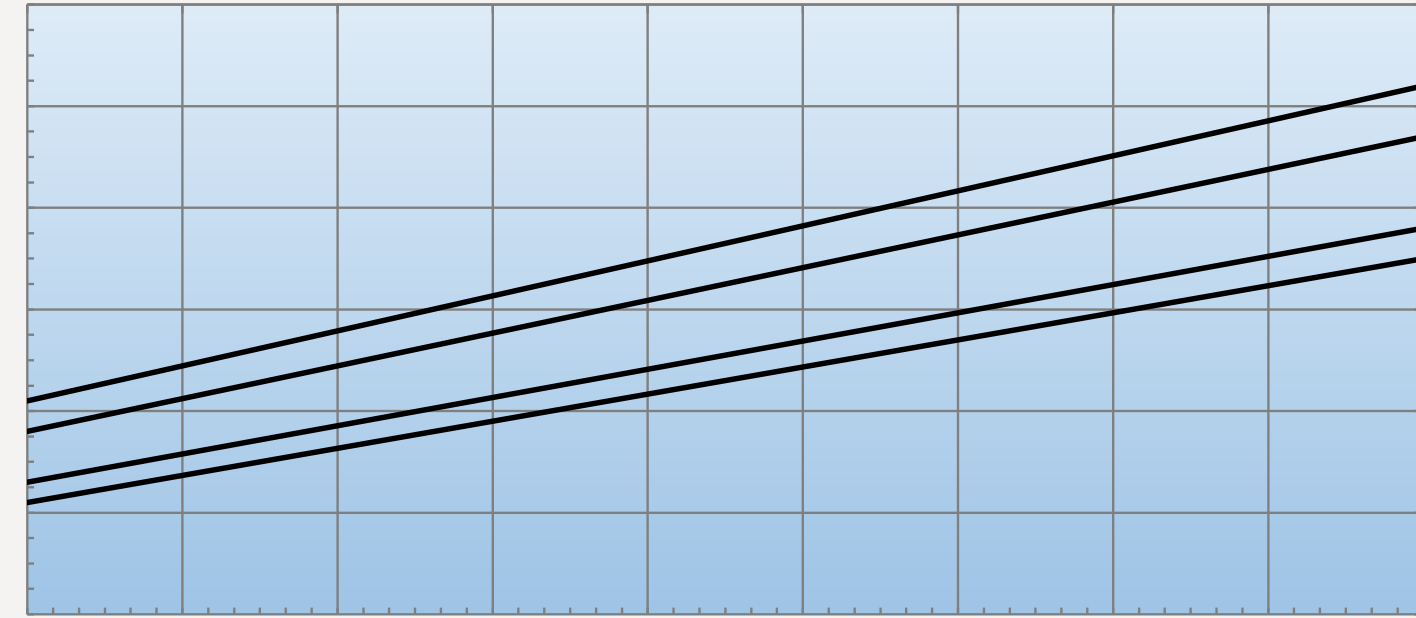

IQ3000VS12 120V/60HZ CAPACITY CHART

WATTS BTU/HR

1,758 6000
1,465 5000
1,172 4000
879 3000
586 2000
293 1000
0 0

77 83 89 95 101 107 113 119 125 131 °F
25.0 28.3 31.7 35.0 38.3 41.7 45.0 48.3 51.7 55.0 °C

RETURN AIR TEMPERATURE

AMBIENT TEMPERATURE