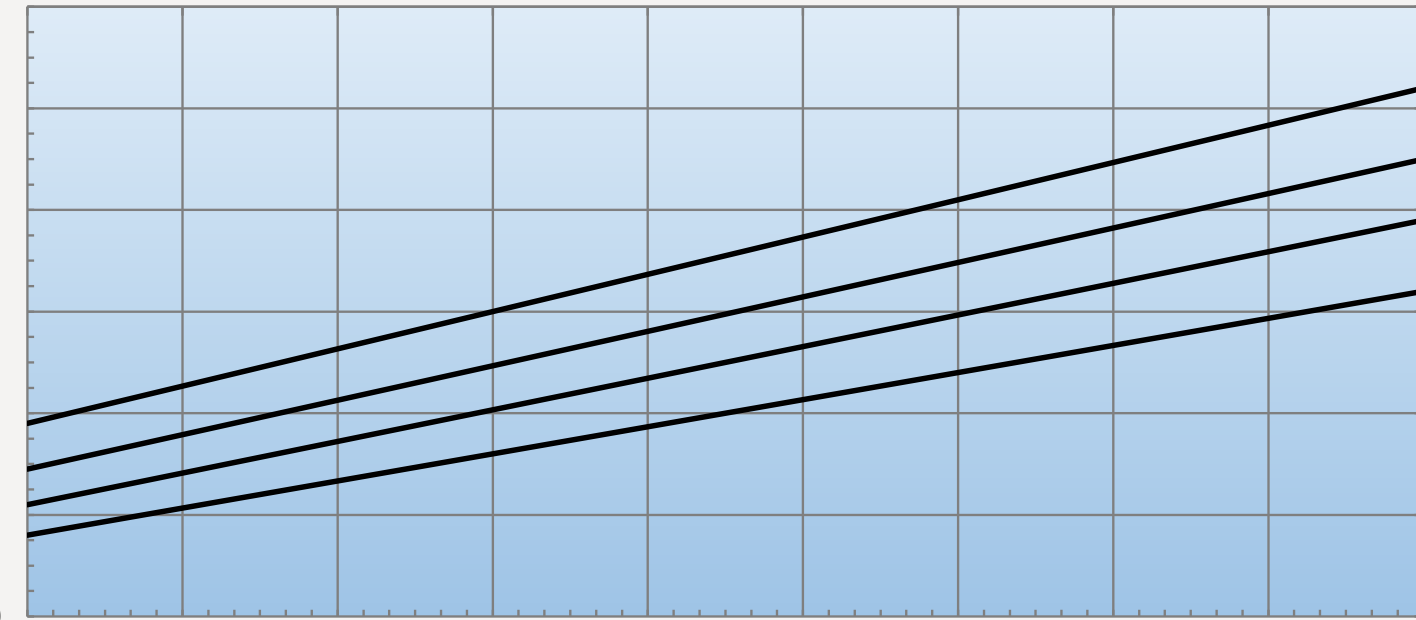

# IQ3000VS12 480V/60HZ CAPACITY CHART

WATTS BTU/HR

1,758 6000  
1,465 5000  
1,172 4000  
879 3000  
586 2000  
293 1000  
0 0

AMBIENT TEMPERATURE

77 83 89 95 101 107 113 119 125 131 °F  
25.0 28.3 31.7 35.0 38.3 41.7 45.0 48.3 51.7 55.0 °C  
RETURN AIR TEMPERATURE