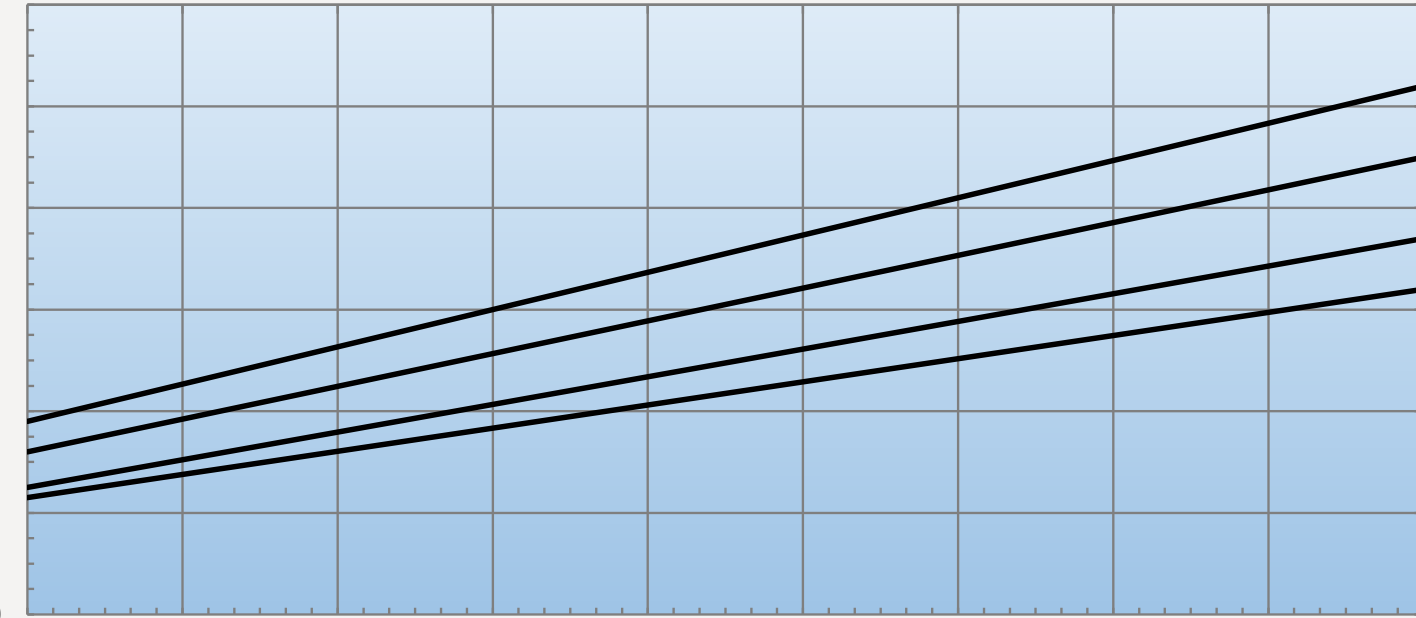

IQ3000VS 230V/60HZ CAPACITY CHART

WATTS BTU/HR

1,758 6000
1,465 5000
1,172 4000
879 3000
586 2000
293 1000
0 0

77 83 89 95 101 107 113 119 125 131 °F
25.0 28.3 31.7 35.0 38.3 41.7 45.0 48.3 51.7 55.0 °C

RETURN AIR TEMPERATURE