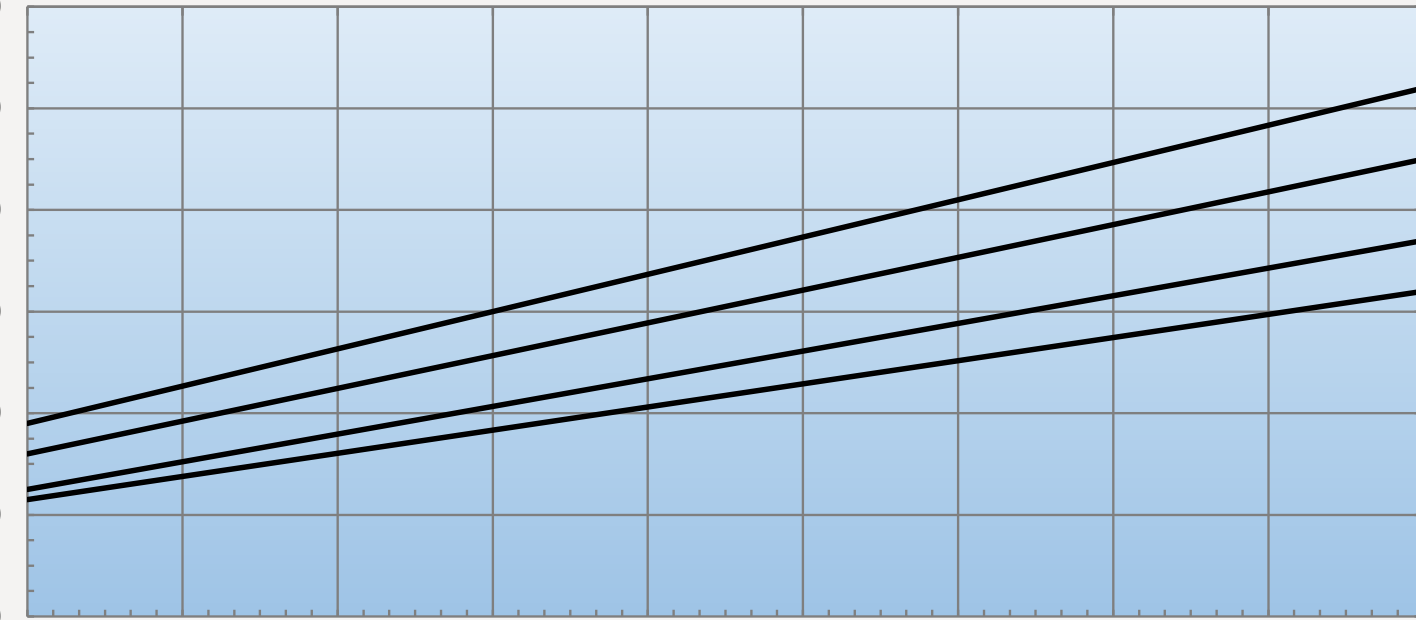

IQ3000VS 400V/60HZ CAPACITY CHART

WATTS BTU/HR

1,758 6000

1,465 5000

1,172 4000

879 3000

586 2000

293 1000

0 0

77 83 89 95 101 107 113 119 125 131 °F

25.0 28.3 31.7 35.0 38.3 41.7 45.0 48.3 51.7 55.0 °C

RETURN AIR TEMPERATURE

AMBIENT TEMPERATURE