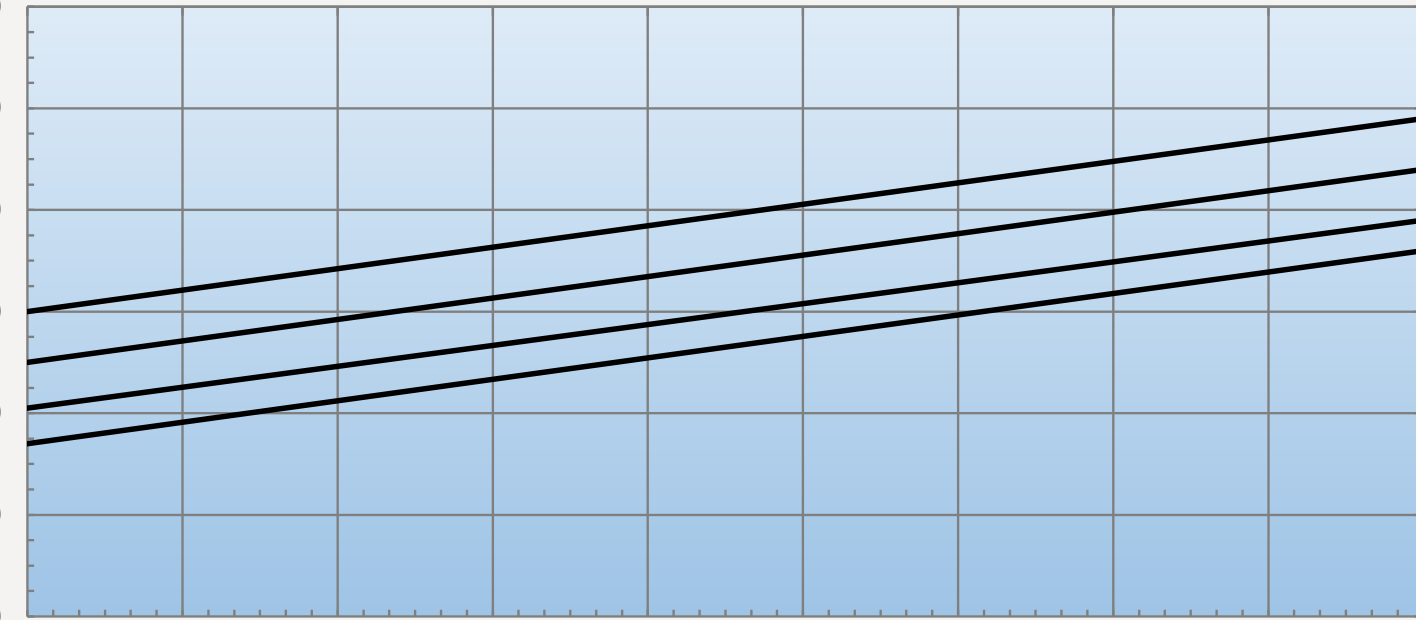

# IQ3000T 120V/60HZ CAPACITY CHART

WATTS BTU/HR

1,758 6000  
1,465 5000  
1,172 4000  
879 3000  
586 2000  
293 1000  
0 0

77°F/25°C  
95°F/35°C  
113°F/45°C  
131°F/55°C

AMBIENT TEMPERATURE

77 83 89 95 101 107 113 119 125 131 °F  
25.0 28.3 31.7 35.0 38.3 41.7 45.0 48.3 51.7 55.0 °C

RETURN AIR TEMPERATURE