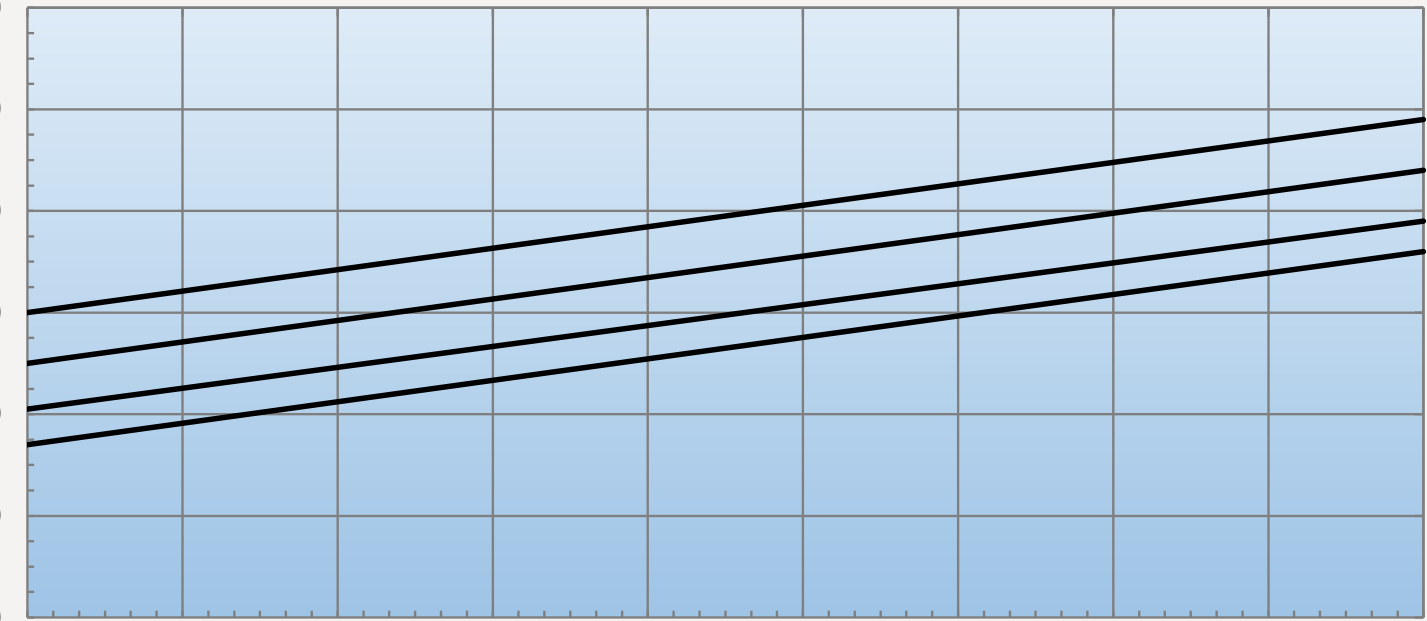

# IQ3000T 120V/60HZ CAPACITY CHART

WATTS BTU/HR

1,758 6000  
1,465 5000  
1,172 4000  
879 3000  
586 2000  
293 1000  
0 0

77°F/25°C  
95°F/35°C  
113°F/45°C  
131°F/55°C

AMBIENT TEMPERATURE

77 83 89 95 101 107 113 119 125 131 °F  
25.0 28.3 31.7 35.0 38.3 41.7 45.0 48.3 51.7 55.0 °C

RETURN AIR TEMPERATURE