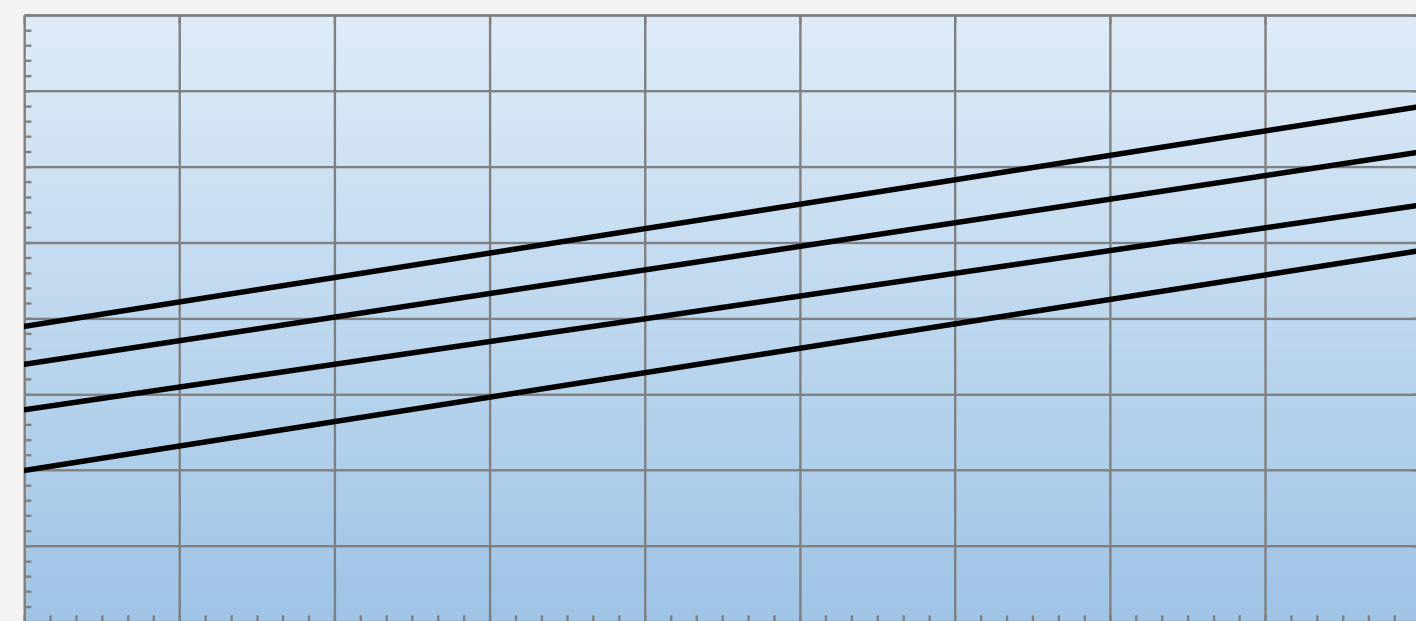

IQ2400VXS 230V/60HZ CAPACITY CHART

WATTS BTU/HR

1,172 4000
 1,026 3500
 879 3000
 733 2500
 586 2000
 440 1500
 293 1000
 147 500
 0 0

77°F/25°C
 95°F/35°C
 113°F/45°C
 131°F/55°C

AMBIENT TEMPERATURE

77 83 89 95 101 107 113 119 125 131 °F
 25.0 28.3 31.7 35.0 38.3 41.7 45.0 48.3 51.7 55.0 °C
 RETURN AIR TEMPERATURE