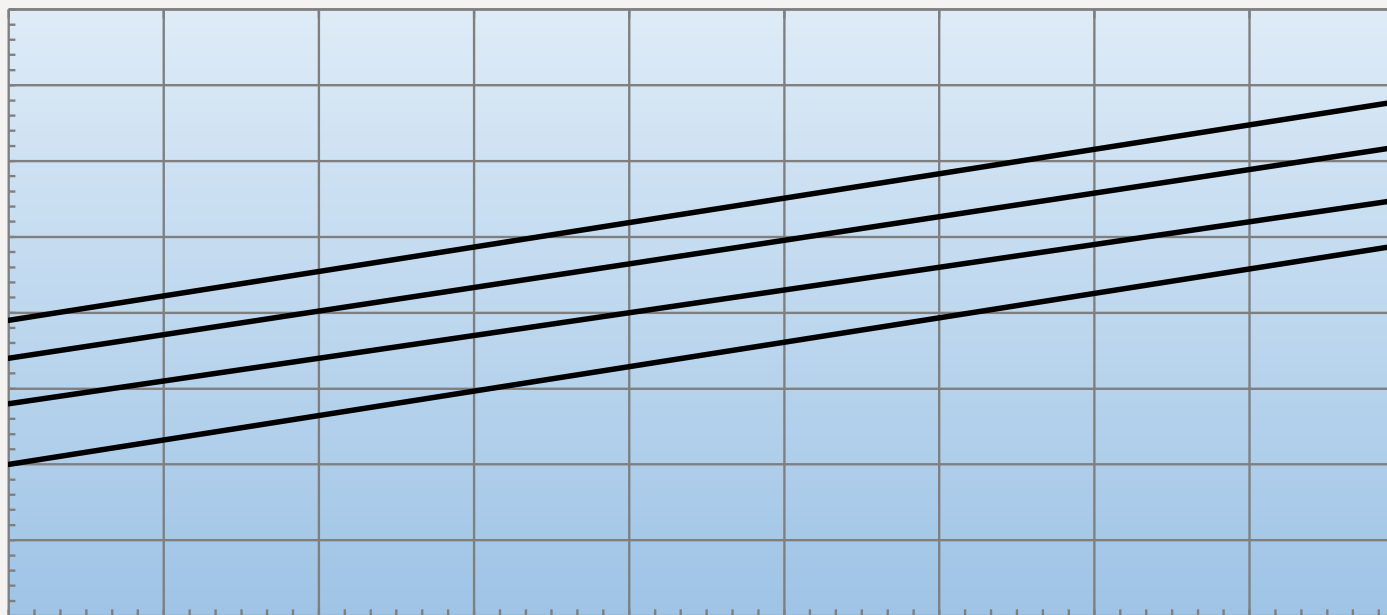

IQ2400VXS 400V/60HZ CAPACITY CHART

WATTS BTU/HR

1,172 4000
1,026 3500
879 3000
733 2500
586 2000
440 1500
293 1000
147 500
0 0

77°F/25°C
95°F/35°C
113°F/45°C
131°F/55°C

AMBIENT TEMPERATURE

77 83 89 95 101 107 113 119 125 131 °F
25.0 28.3 31.7 35.0 38.3 41.7 45.0 48.3 51.7 55.0 °C

RETURN AIR TEMPERATURE