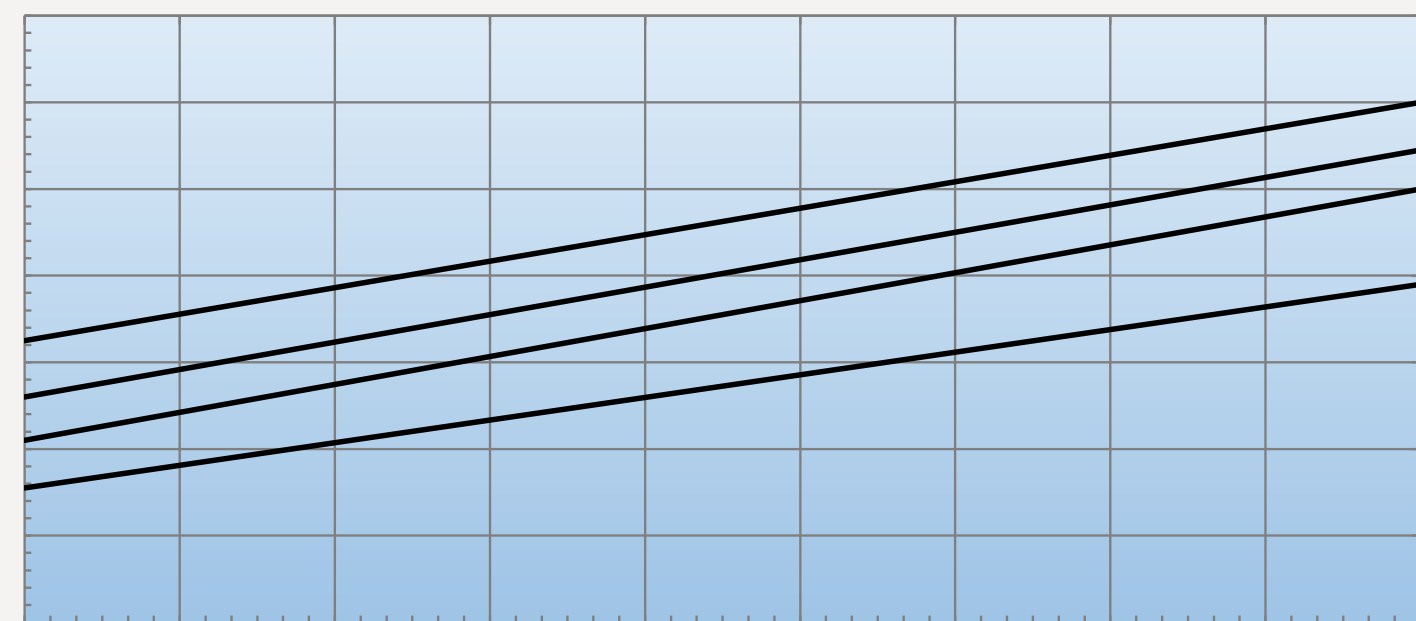

# IQ2000VXS 480V/60HZ CAPACITY CHART

WATTS BTU/HR

1,026 3500  
879 3000  
733 2500  
586 2000  
440 1500  
293 1000  
147 500  
0 0

77 83 89 95 101 107 113 119 125 131 °F  
25.0 28.3 31.7 35.0 38.3 41.7 45.0 48.3 51.7 55.0 °C

RETURN AIR TEMPERATURE

AMBIENT TEMPERATURE