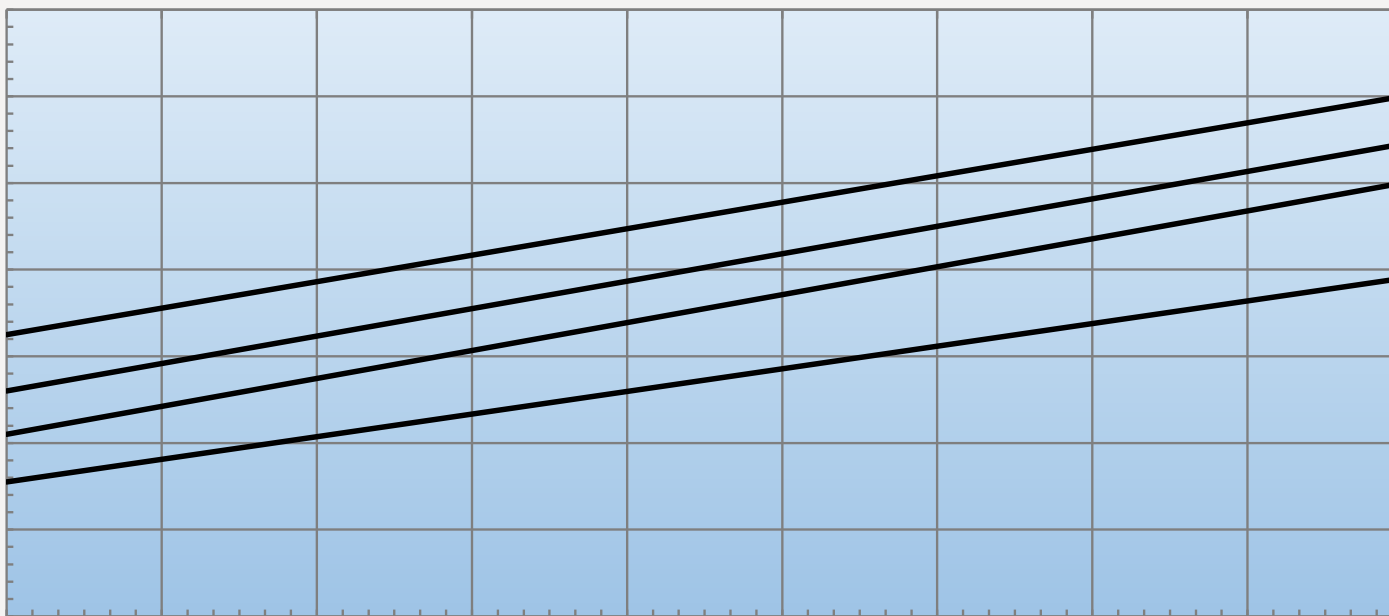

IQ2000VXS 480V/60HZ CAPACITY CHART

WATTS BTU/HR

1,026 3500
879 3000
733 2500
586 2000
440 1500
293 1000
147 500
0 0

77 83 89 95 101 107 113 119 125 131 °F
25.0 28.3 31.7 35.0 38.3 41.7 45.0 48.3 51.7 55.0 °C

RETURN AIR TEMPERATURE

AMBIENT TEMPERATURE