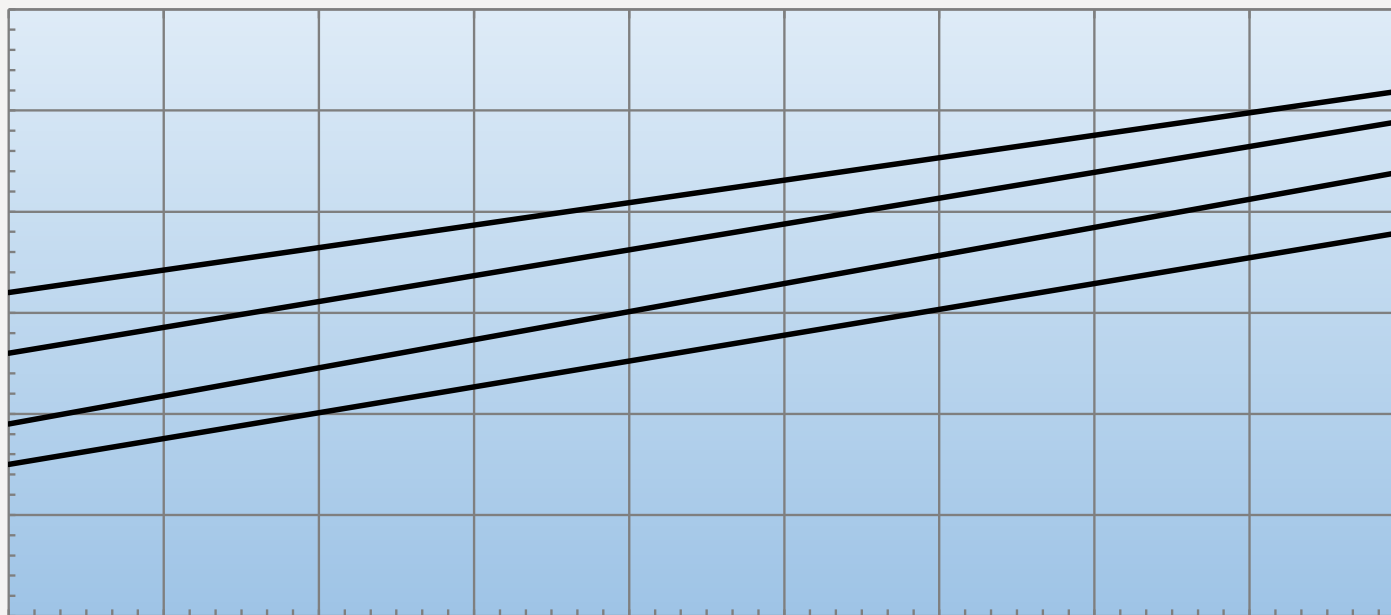

IQ2000TXS 120V/60HZ CAPACITY CHART

WATTS BTU/HR

879 3000
733 2500
586 2000
440 1500
293 1000
147 500
0 0

77 83 89 95 101 107 113 119 125 131 °F
25.0 28.3 31.7 35.0 38.3 41.7 45.0 48.3 51.7 55.0 °C

RETURN AIR TEMPERATURE