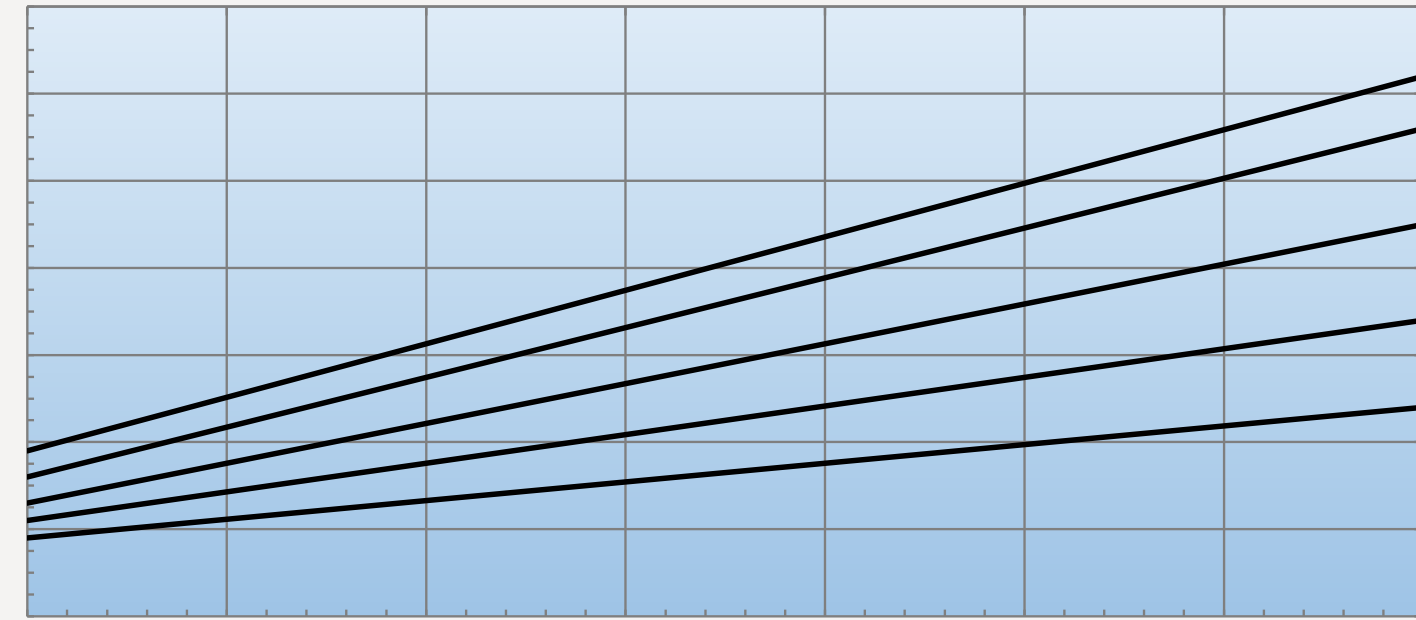

IQ2000EV 240V/60HZ CAPACITY CHART

WATTS BTU/HR

2,051 7000
1,758 6000
1,465 5000
1,172 4000
879 3000
586 2000
293 1000
0 0

77 86 95 104 113 122 131 140 °F
25.0 30.0 35.0 40.0 45.0 50.0 55.0 60.0 °C

RETURN AIR TEMPERATURE