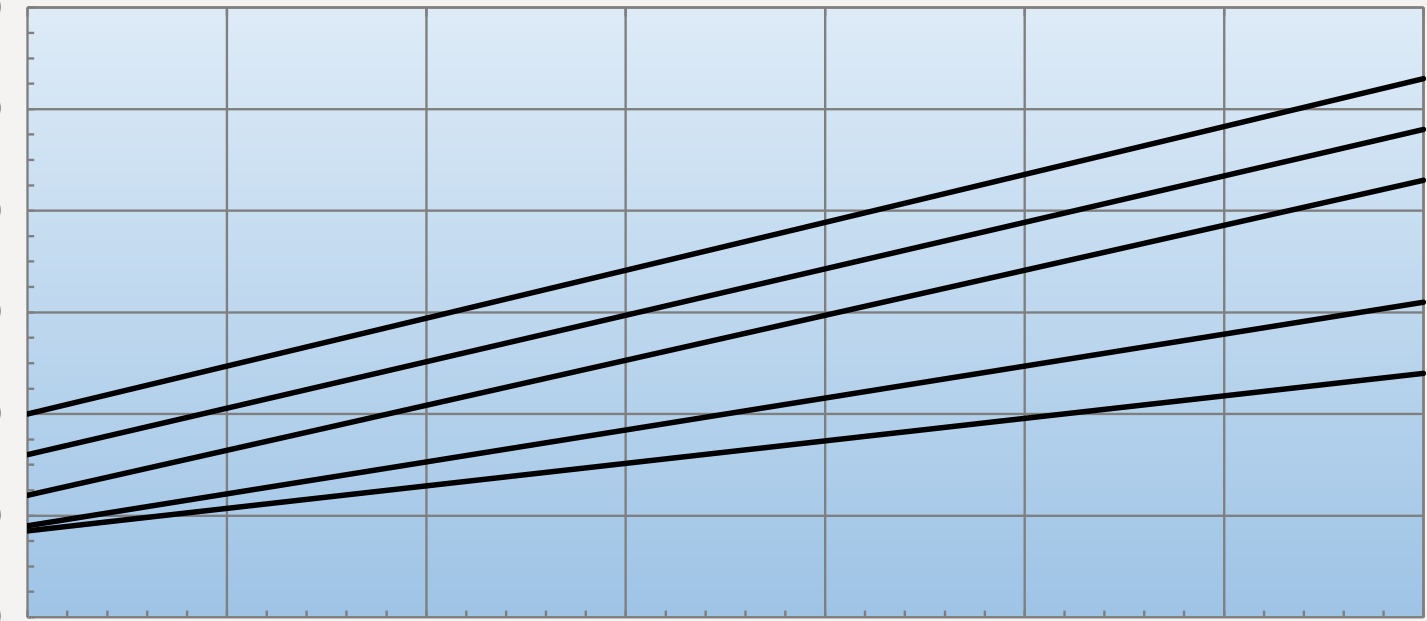

IQ2000EV 120V/60HZ CAPACITY CHART

WATTS BTU/HR

1,758 6000
1,465 5000
1,172 4000
879 3000
586 2000
293 1000
0 0

77 86 95 104 113 122 131 140 °F
25.0 30.0 35.0 40.0 45.0 50.0 55.0 60.0 °C

RETURN AIR TEMPERATURE