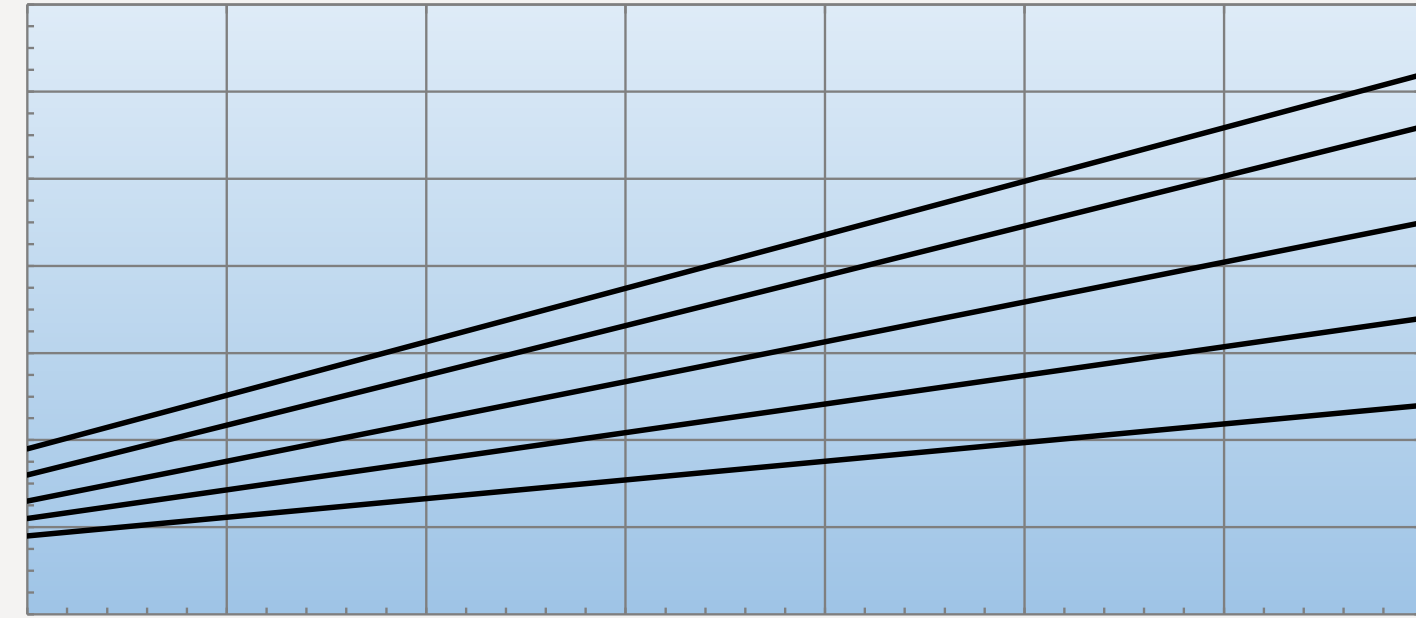

IQ2000EV 440V/60HZ CAPACITY CHART

WATTS BTU/HR

2,051 7000
1,758 6000
1,465 5000
1,172 4000
879 3000
586 2000
293 1000
0 0

77 86 95 104 113 122 131 140 °F
25.0 30.0 35.0 40.0 45.0 50.0 55.0 60.0 °C

RETURN AIR TEMPERATURE