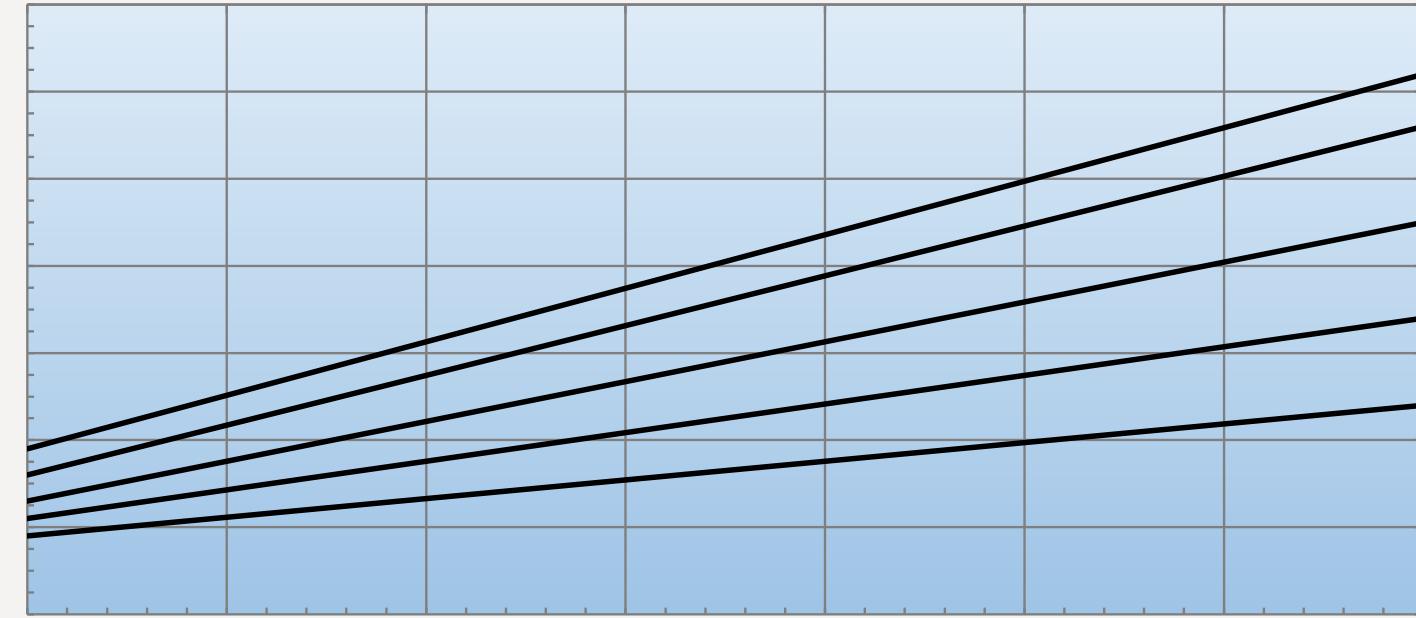

IQ2000EV 480V/60HZ CAPACITY CHART

WATTS BTU/HR

2,051 7000
1,758 6000
1,465 5000
1,172 4000
879 3000
586 2000
293 1000
0 0

77 86 95 104 113 122 131 140 °F
25.0 30.0 35.0 40.0 45.0 50.0 55.0 60.0 °C

RETURN AIR TEMPERATURE