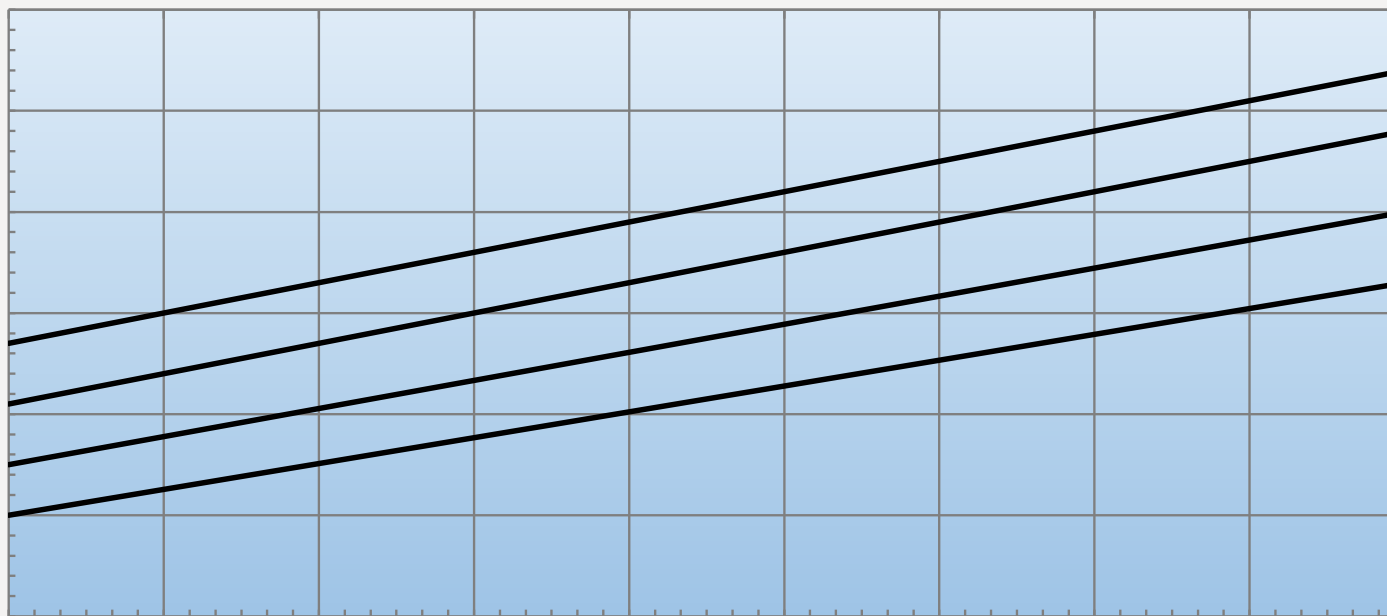

IQ1800VXS 120V/60HZ CAPACITY CHART

WATTS BTU/HR

879 3000
733 2500
586 2000
440 1500
293 1000
147 500
0 0

AMBIENT TEMPERATURE

77°F/25°C
95°F/35°C
113°F/45°C
131°F/55°C

77 83 89 95 101 107 113 119 125 131 °F
25.0 28.3 31.7 35.0 38.3 41.7 45.0 48.3 51.7 55.0 °C

RETURN AIR TEMPERATURE