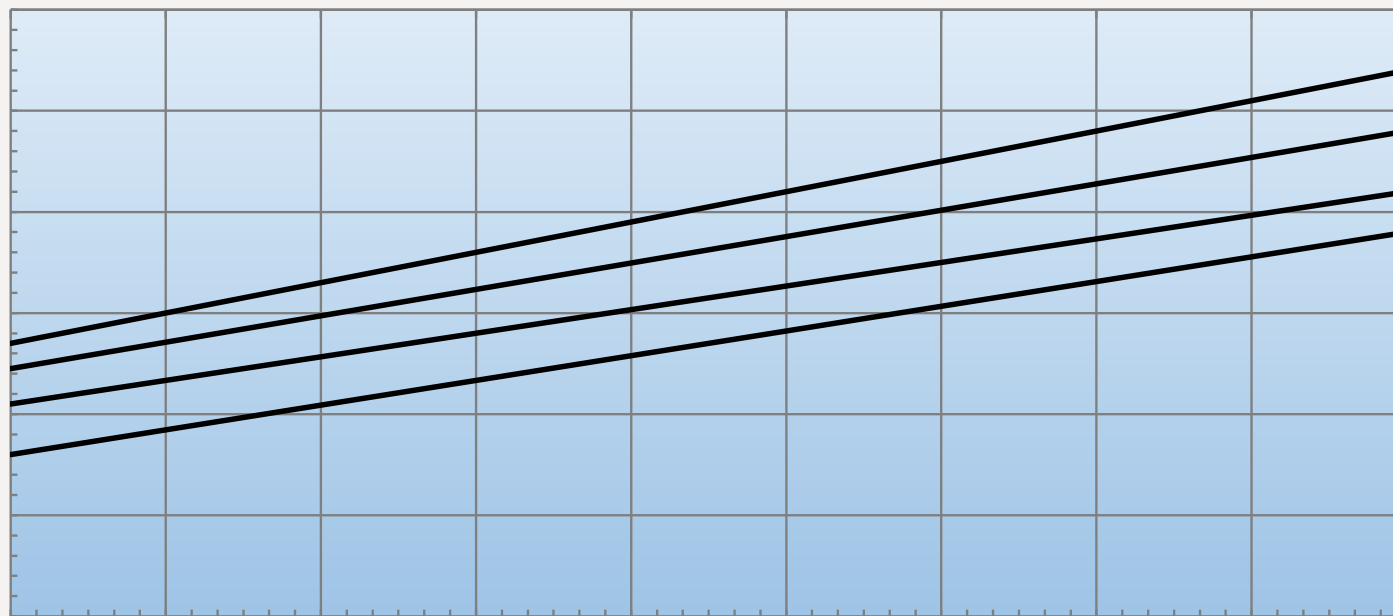

IQ1800VXS 480V/60HZ CAPACITY CHART

WATTS BTU/HR

879 3000
733 2500
586 2000
440 1500
293 1000
147 500
0 0

77°F/25°C
95°F/35°C
113°F/45°C
131°F/55°C

AMBIENT TEMPERATURE

77 83 89 95 101 107 113 119 125 131 °F
25.0 28.3 31.7 35.0 38.3 41.7 45.0 48.3 51.7 55.0 °C

RETURN AIR TEMPERATURE