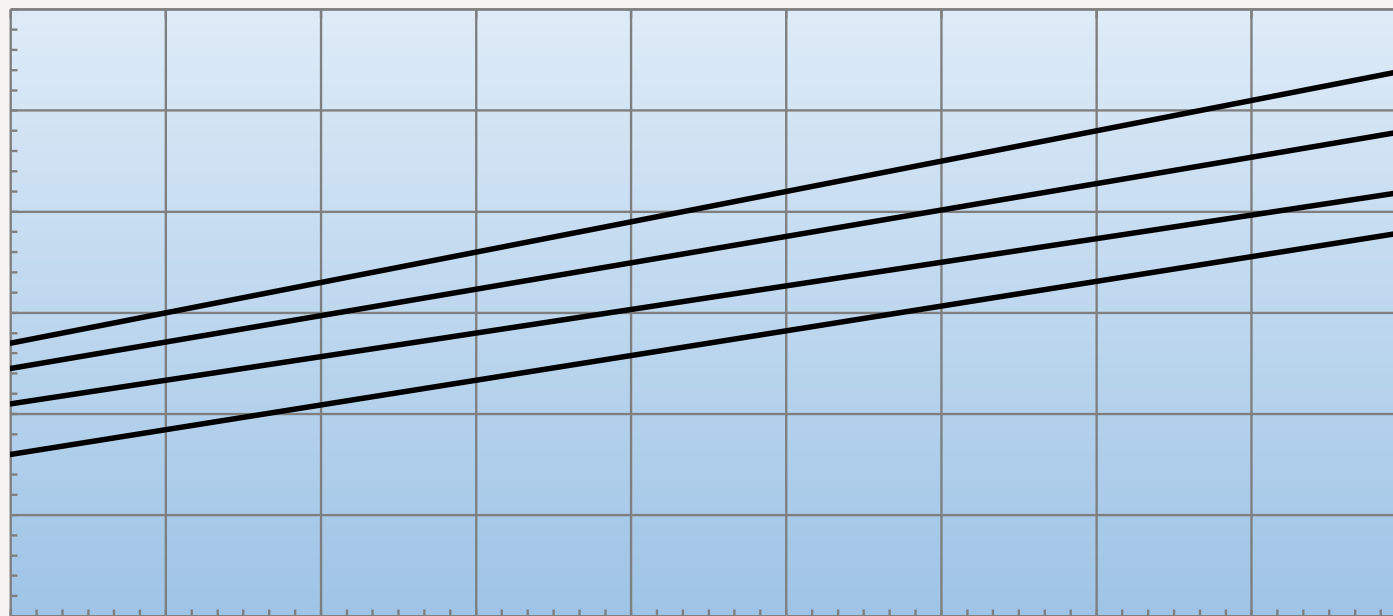

IQ1800VXS 230V/60HZ CAPACITY CHART

WATTS BTU/HR

879 3000
733 2500
586 2000
440 1500
293 1000
147 500
0 0

77°F/25°C
95°F/35°C
113°F/45°C
131°F/55°C

AMBIENT TEMPERATURE

77 83 89 95 101 107 113 119 125 131 °F
25.0 28.3 31.7 35.0 38.3 41.7 45.0 48.3 51.7 55.0 °C

RETURN AIR TEMPERATURE