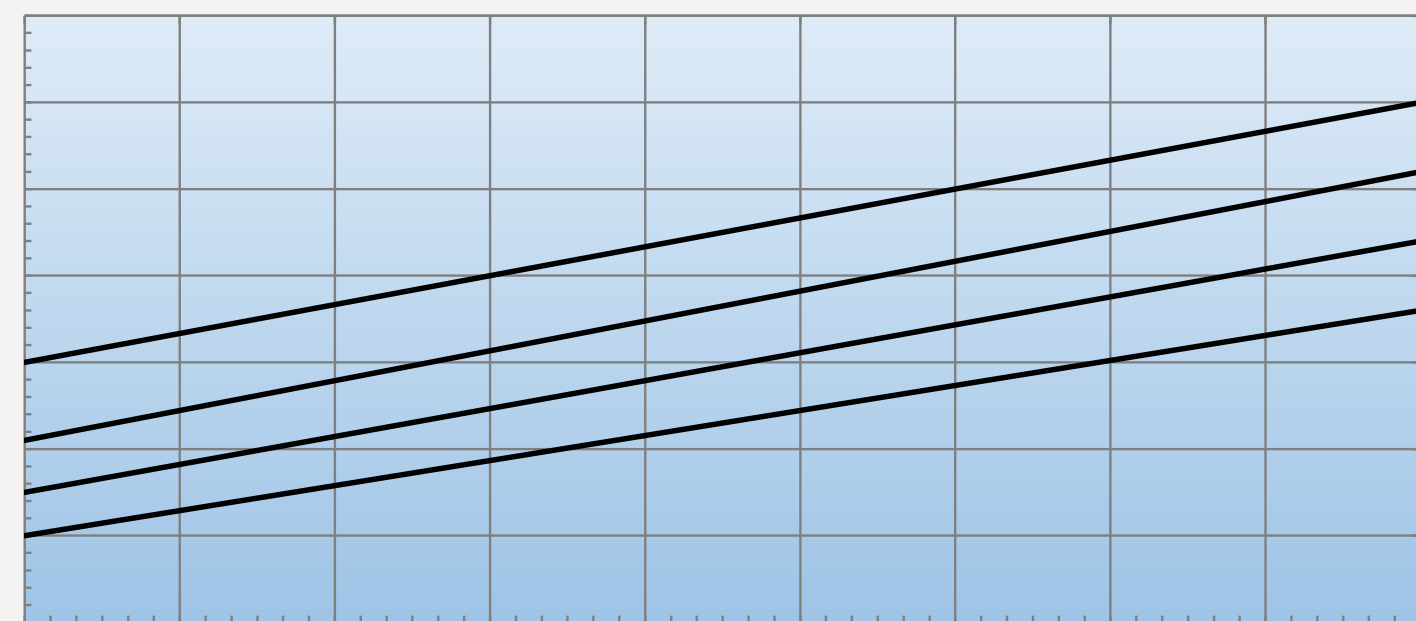

IQ1800VS 480V/60HZ CAPACITY CHART

WATTS BTU/HR

1,026 3500
879 3000
733 2500
586 2000
440 1500
293 1000
147 500
0 0

AMBIENT TEMPERATURE

77 83 89 95 101 107 113 119 125 131 °F
25.0 28.3 31.7 35.0 38.3 41.7 45.0 48.3 51.7 55.0 °C

RETURN AIR TEMPERATURE