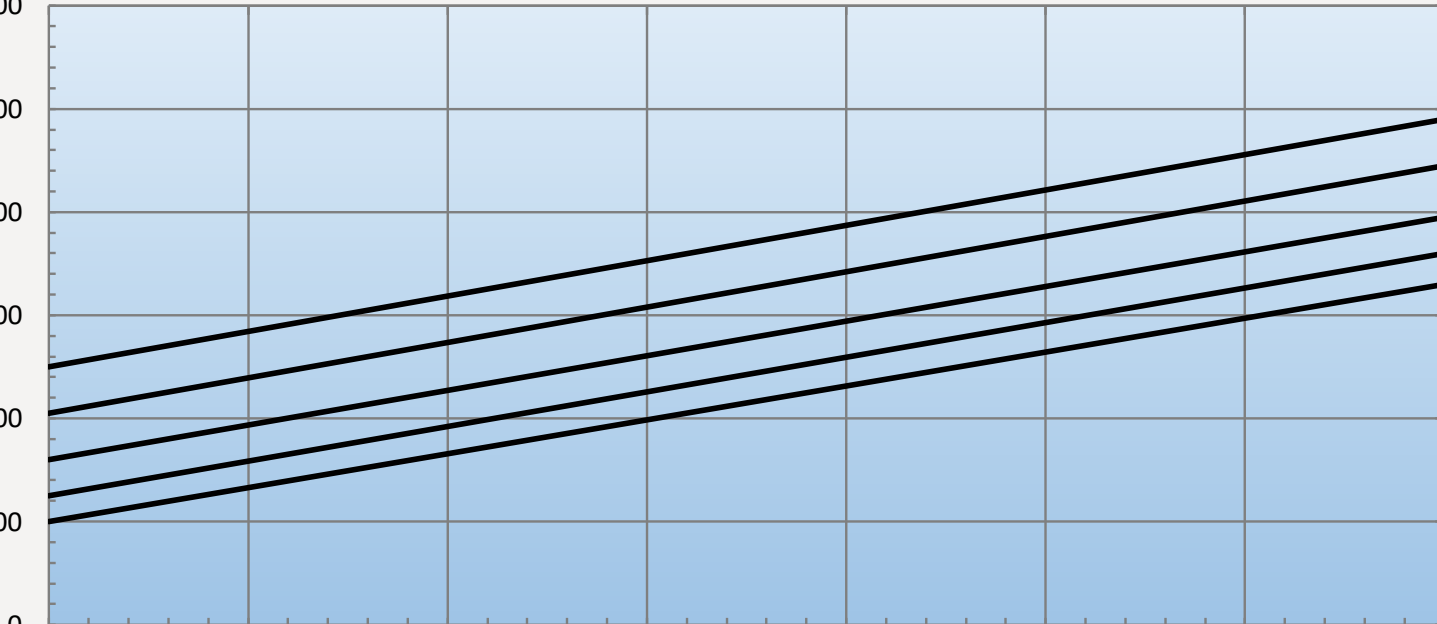

IQ17000EV 240V/50HZ CAPACITY CHART

WATTS BTU/HR

8,792 30000

7,327 25000

5,861 20000

4,396 15000

2,931 10000

1,465 5000

0

77°F/25°C

95°F/35°C

113°F/45°C

131°F/55°C

140°F/60°C

AMBIENT TEMPERATURE

77

86

95

104

113

122

131

140 °F

25.0

30.0

35.0

40.0

45.0

50.0

55.0

60.0 °C

RETURN AIR TEMPERATURE