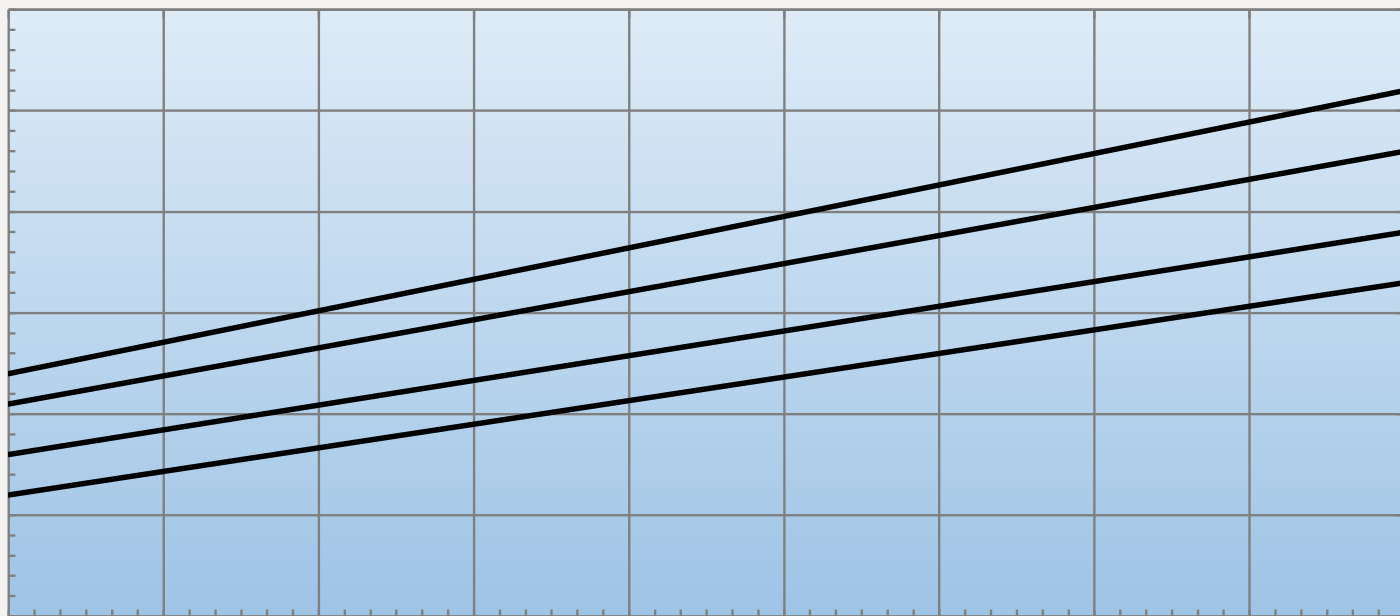

IQ1500VXS 230V/60HZ CAPACITY CHART

WATTS BTU/HR

879 3000
733 2500
586 2000
440 1500
293 1000
147 500
0 0

77 83 89 95 101 107 113 119 125 131 °F
25.0 28.3 31.7 35.0 38.3 41.7 45.0 48.3 51.7 55.0 °C

RETURN AIR TEMPERATURE