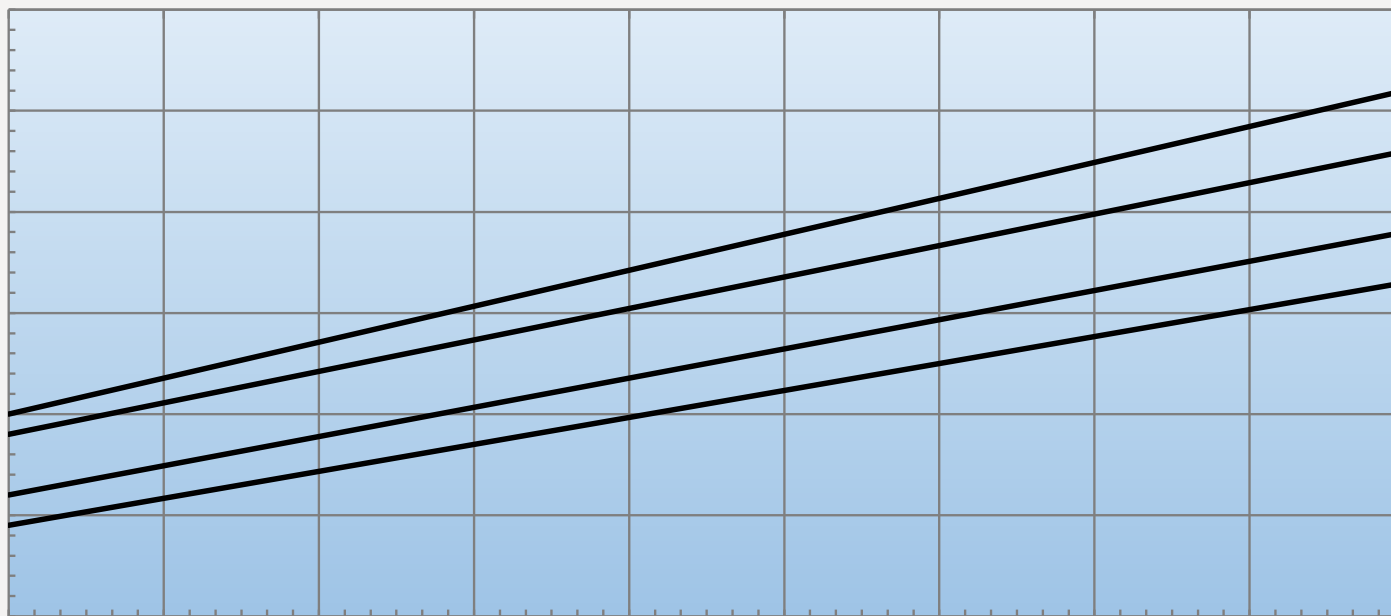

IQ1500VXS 120V/60HZ CAPACITY CHART

WATTS BTU/HR

879 3000
733 2500
586 2000
440 1500
293 1000
147 500
0 0

AMBIENT TEMPERATURE

77 83 89 95 101 107 113 119 125 131 °F
25.0 28.3 31.7 35.0 38.3 41.7 45.0 48.3 51.7 55.0 °C

RETURN AIR TEMPERATURE