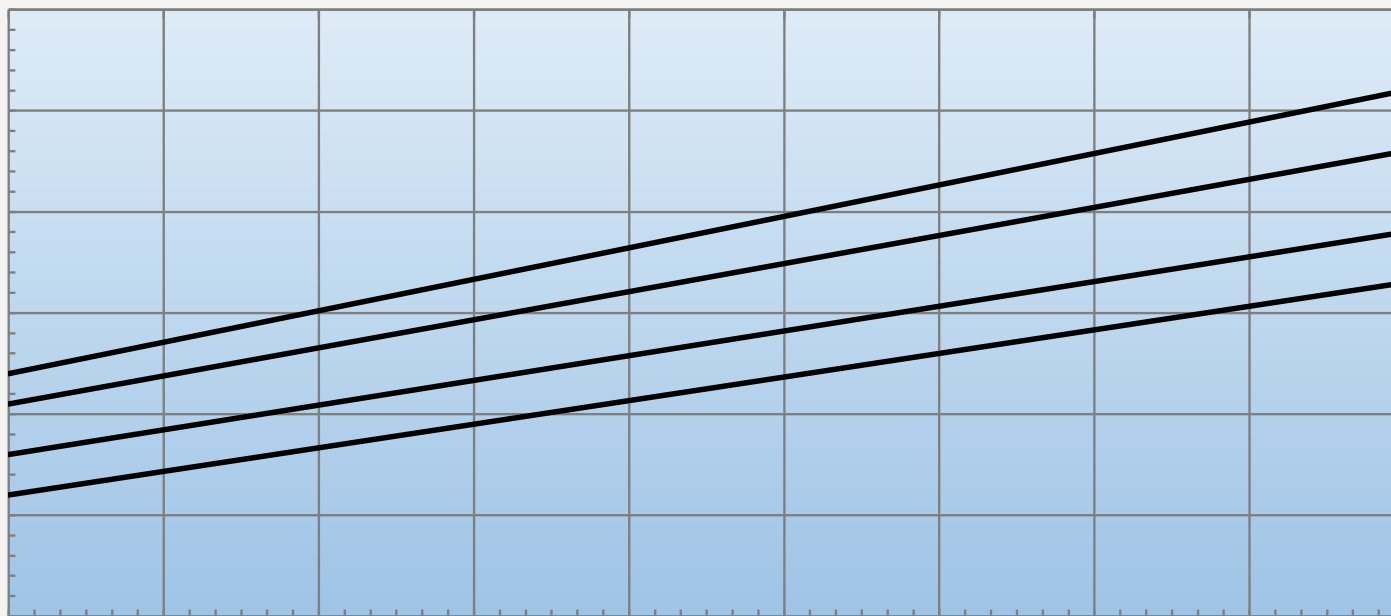

IQ1500VXS 480V/60HZ CAPACITY CHART

WATTS BTU/HR

879 3000
733 2500
586 2000
440 1500
293 1000
147 500
0 0

77°F/25°C
95°F/35°C
113°F/45°C
131°F/55°C

AMBIENT TEMPERATURE

77 83 89 95 101 107 113 119 125 131 °F
25.0 28.3 31.7 35.0 38.3 41.7 45.0 48.3 51.7 55.0 °C

RETURN AIR TEMPERATURE