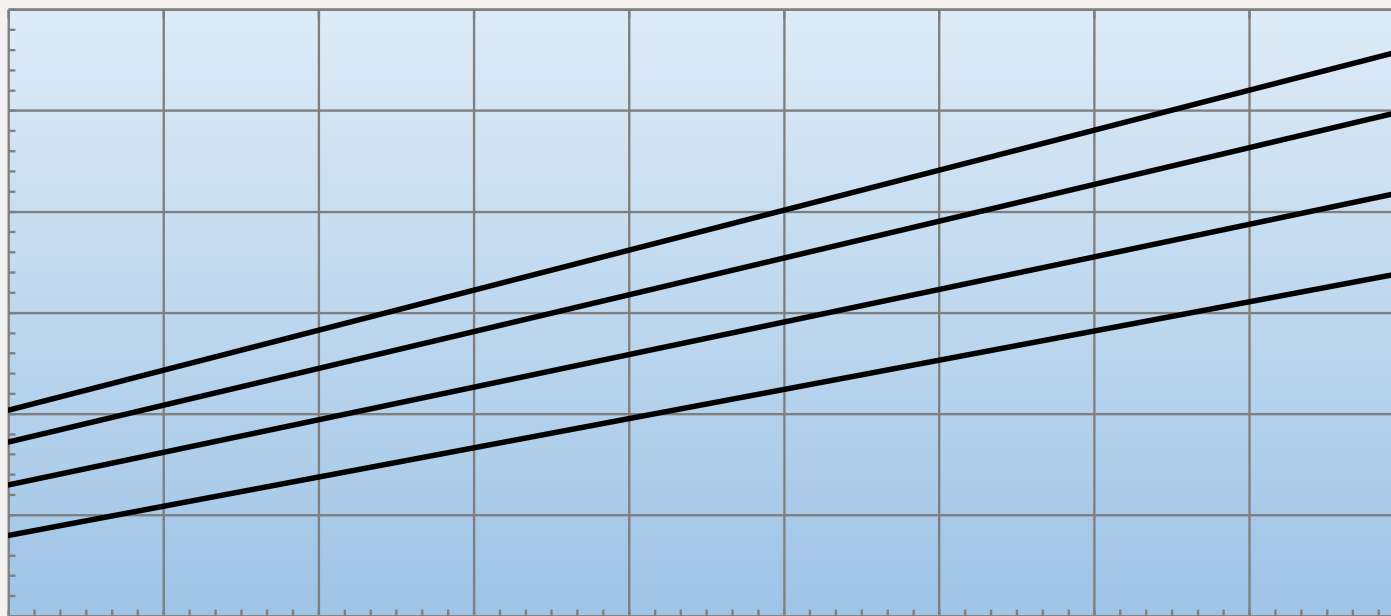

# IQ1500VS 480V/60HZ CAPACITY CHART

WATTS BTU/HR

879 3000  
733 2500  
586 2000  
440 1500  
293 1000  
147 500  
0 0

77 83 89 95 101 107 113 119 125 131 °F  
25.0 28.3 31.7 35.0 38.3 41.7 45.0 48.3 51.7 55.0 °C

RETURN AIR TEMPERATURE

AMBIENT TEMPERATURE