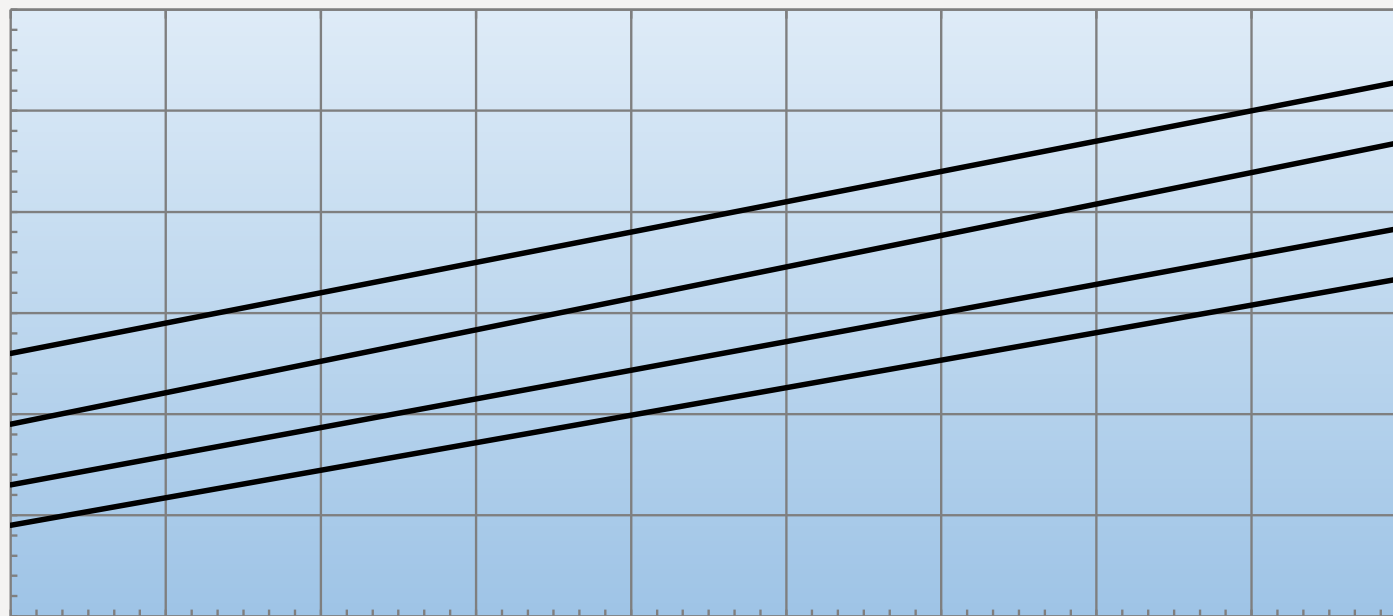

# IQ1500VS 120V/60HZ CAPACITY CHART

WATTS BTU/HR

879 3000  
733 2500  
586 2000  
440 1500  
293 1000  
147 500  
0 0

77 83 89 95 101 107 113 119 125 131 °F  
25.0 28.3 31.7 35.0 38.3 41.7 45.0 48.3 51.7 55.0 °C

RETURN AIR TEMPERATURE

AMBIENT TEMPERATURE