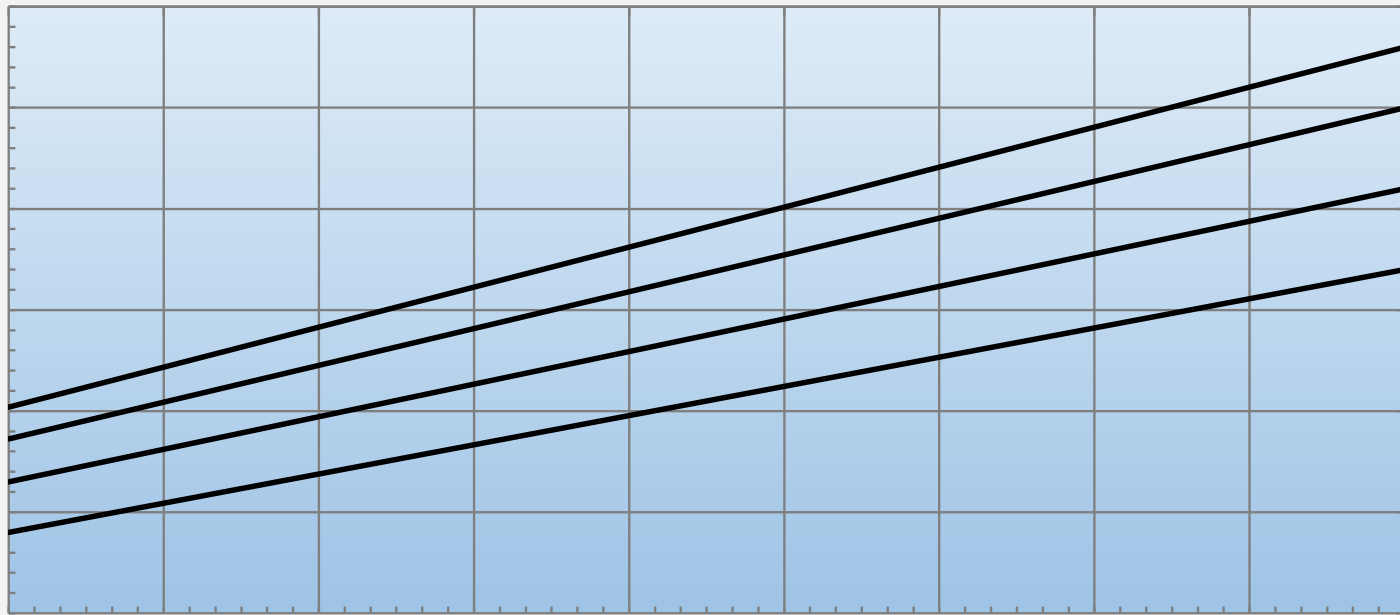

IQ1500VS 400V/60HZ CAPACITY CHART

WATTS BTU/HR

879 3000
733 2500
586 2000
440 1500
293 1000
147 500
0 0

77°F/25°C
95°F/35°C
113°F/45°C
131°F/55°C

AMBIENT TEMPERATURE

77 83 89 95 101 107 113 119 125 131 °F
25.0 28.3 31.7 35.0 38.3 41.7 45.0 48.3 51.7 55.0 °C

RETURN AIR TEMPERATURE