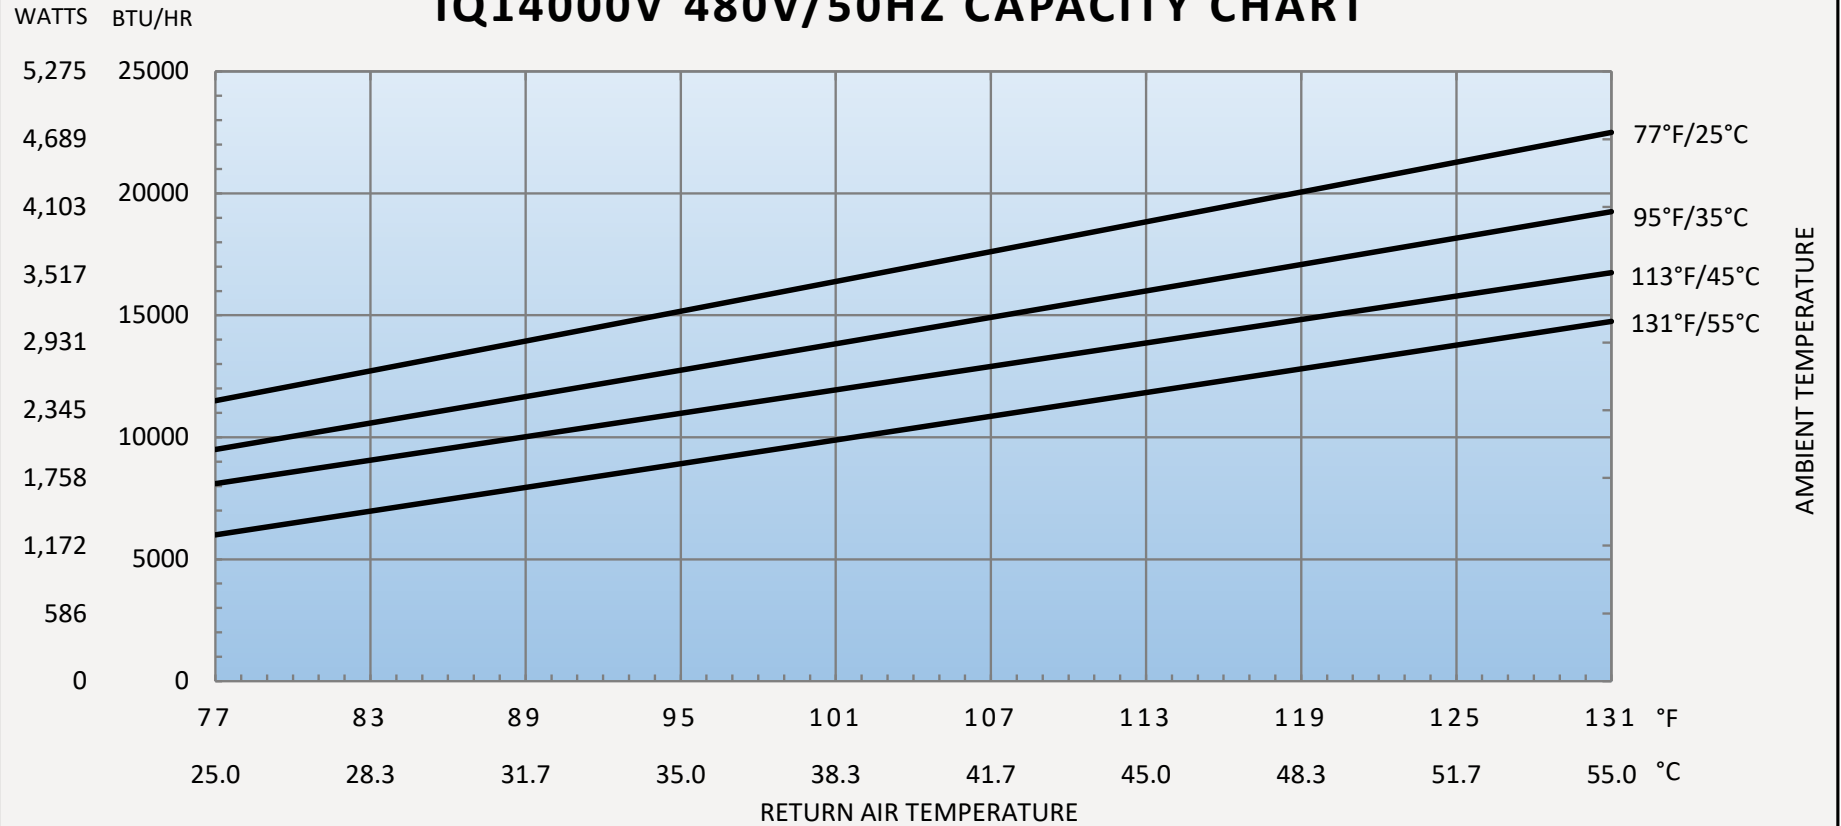

IQ14000V 220V/50HZ CAPACITY CHART

IQ14000V 230V/60HZ CAPACITY CHART

IQ14000V 400V/50HZ CAPACITY CHART

IQ14000V 400V/60HZ CAPACITY CHART

WATTS BTU/HR

IQ14000V 480V/50HZ CAPACITY CHART

IQ14000V 480V/60HZ CAPACITY CHART

WATTS BTU/HR

5,275 25000
4,689 20000
4,103 15000
3,517 10000
2,931 5000
2,345 0
1,758
1,172
586
0

AMBIENT TEMPERATURE

77 83 89 95 101 107 113 119 125 131 °F
25.0 28.3 31.7 35.0 38.3 41.7 45.0 48.3 51.7 55.0 °C