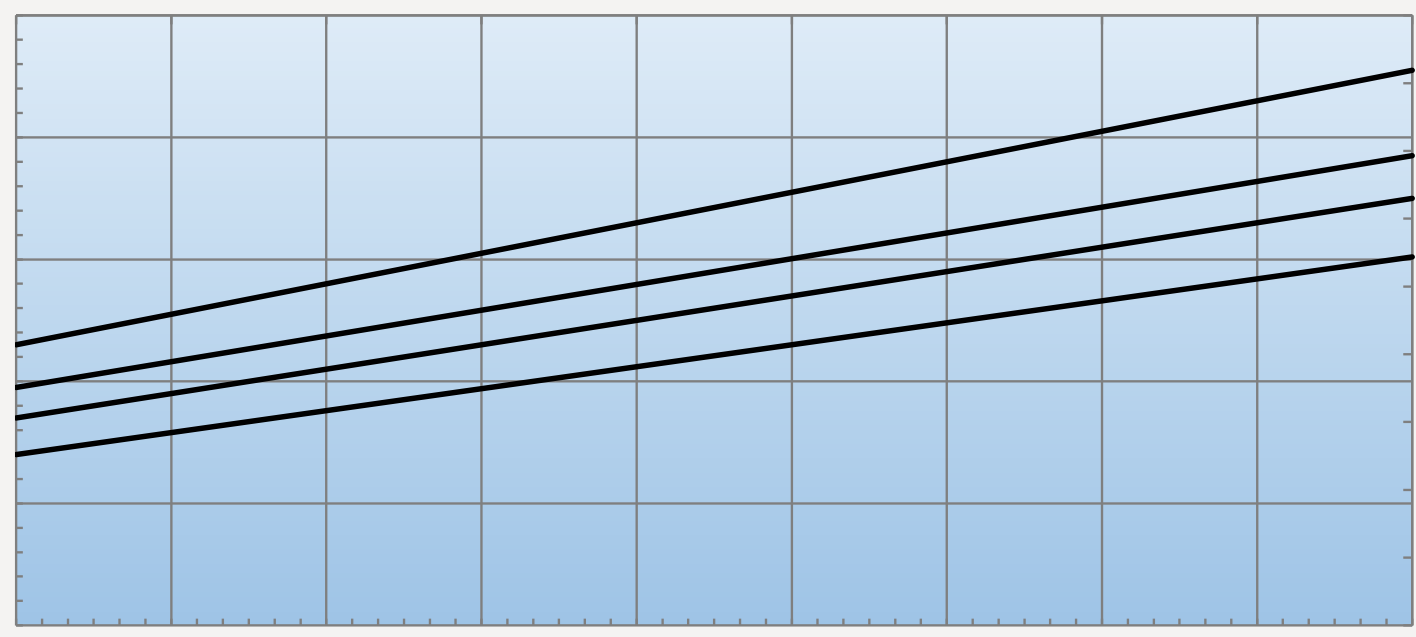

IQ14000V 480V/60HZ CAPACITY CHART

WATTS BTU/HR

5,275 25000
4,689 20000
4,103 15000
3,517 10000
2,931 5000
2,345 0
1,758
1,172
586
0

AMBIENT TEMPERATURE

77 83 89 95 101 107 113 119 125 131 °F
25.0 28.3 31.7 35.0 38.3 41.7 45.0 48.3 51.7 55.0 °C

RETURN AIR TEMPERATURE