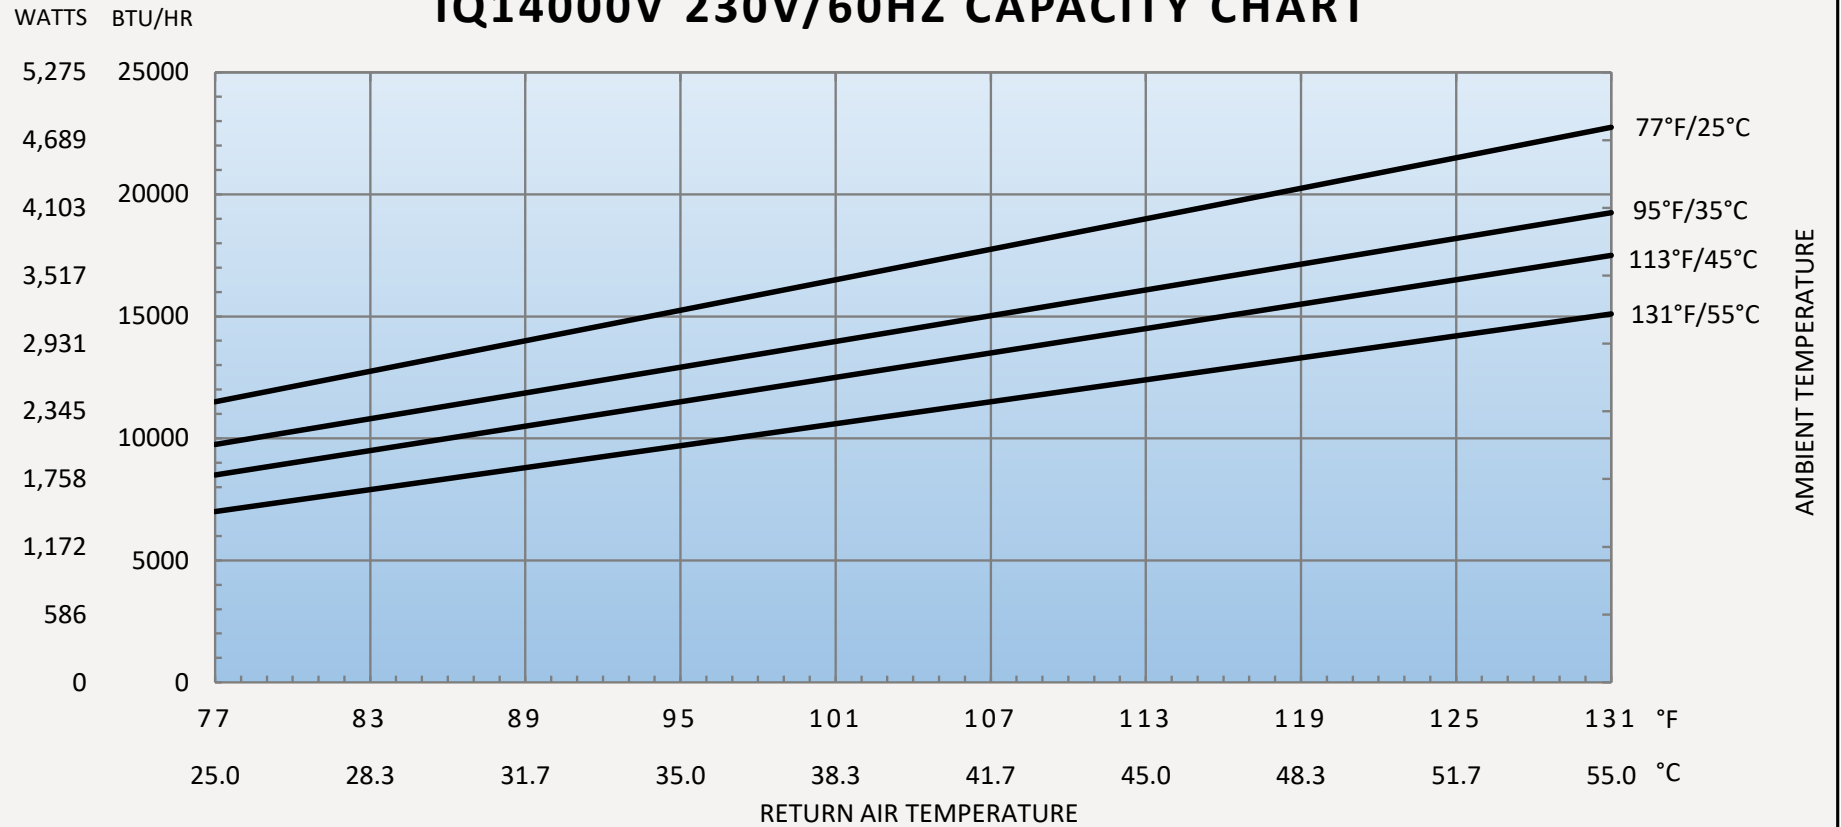

IQ14000V 220V/50HZ CAPACITY CHART

IQ14000V 230V/60HZ CAPACITY CHART

IQ14000V 400V/50HZ CAPACITY CHART

IQ14000V 400V/60HZ CAPACITY CHART

WATTS BTU/HR

IQ14000V 480V/50HZ CAPACITY CHART

IQ14000V 480V/60HZ CAPACITY CHART

WATTS BTU/HR

5,275 25000
4,689 20000
4,103 15000
3,517 10000
2,931 5000
2,345 0
1,758
1,172
586
0

AMBIENT TEMPERATURE

77 83 89 95 101 107 113 119 125 131 °F
25.0 28.3 31.7 35.0 38.3 41.7 45.0 48.3 51.7 55.0 °C