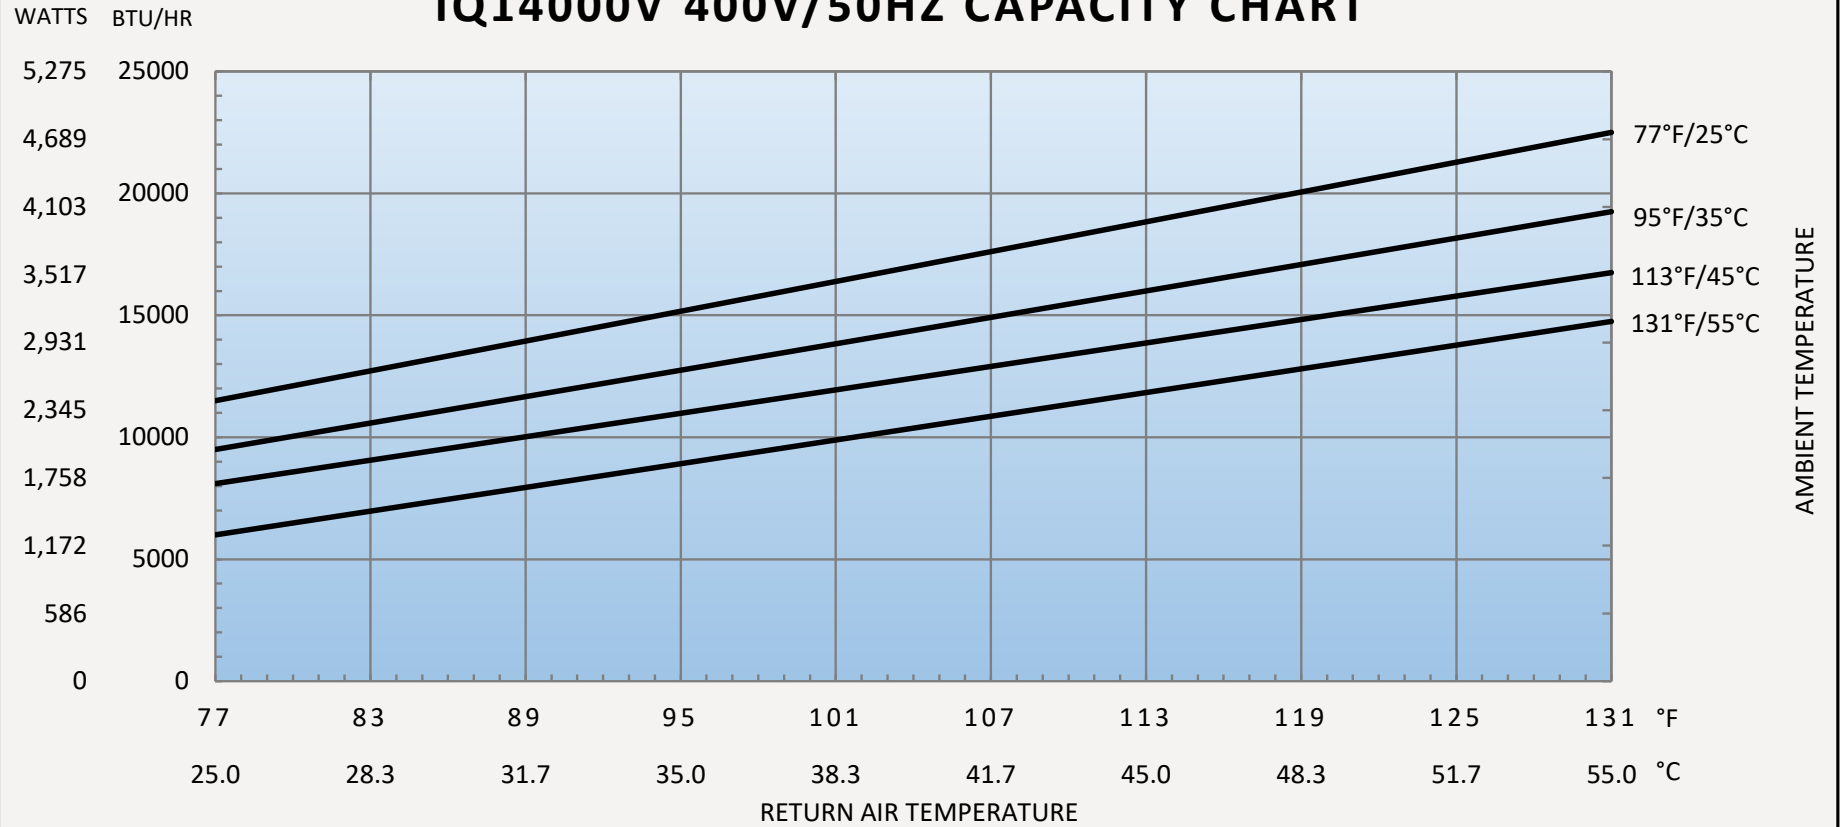

IQ14000V 220V/50HZ CAPACITY CHART

IQ14000V 230V/60HZ CAPACITY CHART

IQ14000V 400V/50HZ CAPACITY CHART

IQ14000V 400V/60HZ CAPACITY CHART

WATTS BTU/HR

IQ14000V 480V/50HZ CAPACITY CHART

IQ14000V 480V/60HZ CAPACITY CHART

WATTS BTU/HR

5,275 25000
4,689 20000
4,103 15000
3,517 10000
2,931 5000
2,345 0
1,758
1,172
586
0

AMBIENT TEMPERATURE

77 83 89 95 101 107 113 119 125 131 °F
25.0 28.3 31.7 35.0 38.3 41.7 45.0 48.3 51.7 55.0 °C