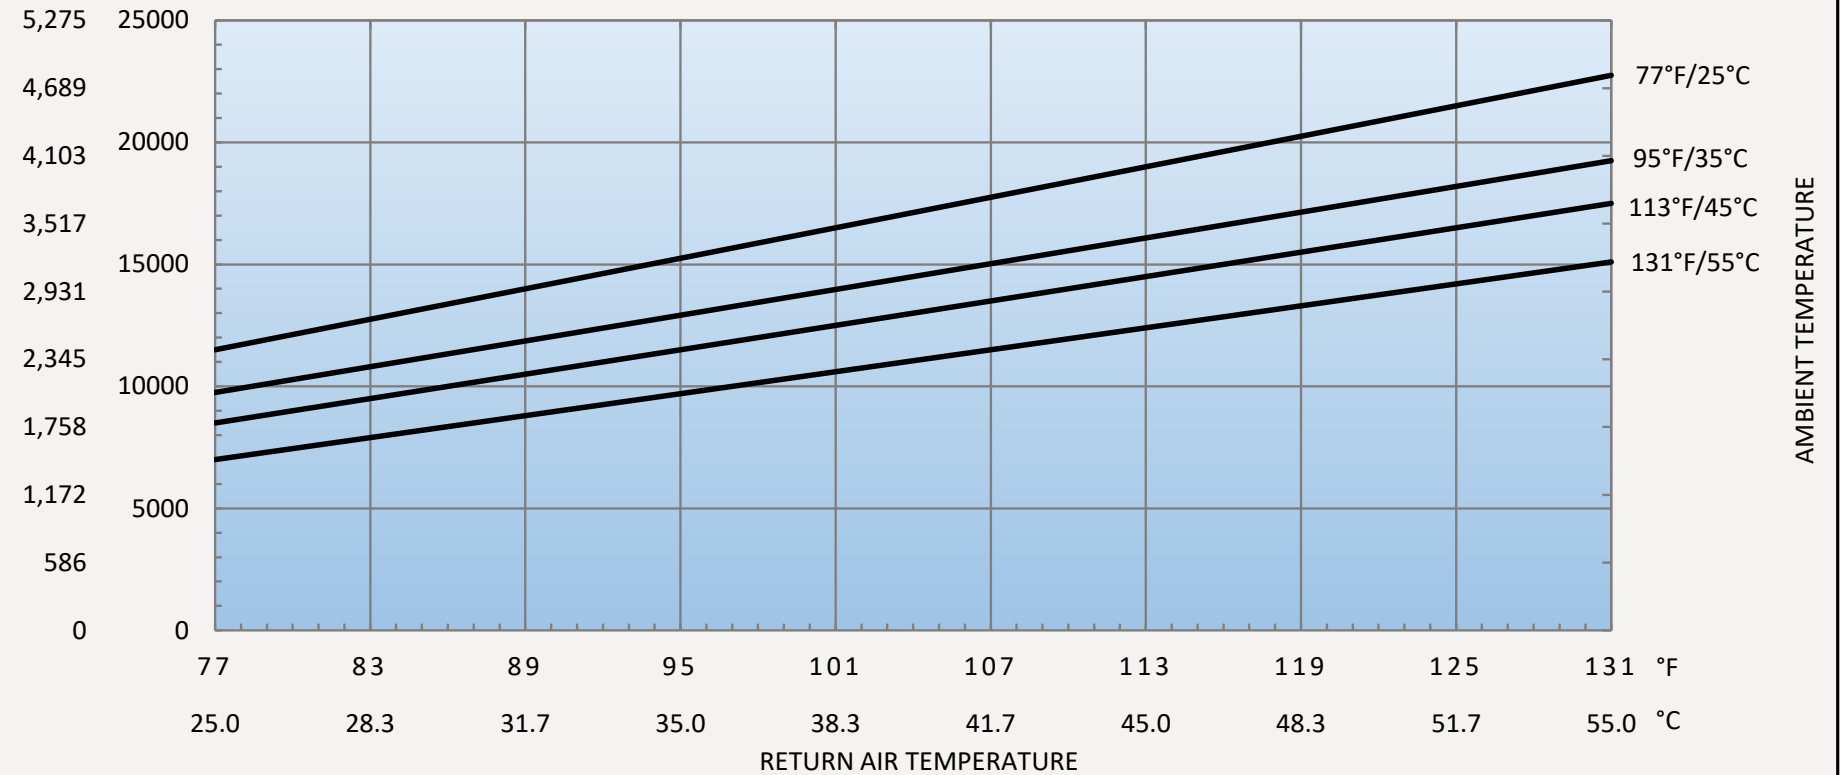

IQ14000V 220V/50HZ CAPACITY CHART

IQ14000V 230V/60HZ CAPACITY CHART

IQ14000V 400V/50HZ CAPACITY CHART

IQ14000V 400V/60HZ CAPACITY CHART

WATTS BTU/HR

IQ14000V 480V/50HZ CAPACITY CHART

IQ14000V 480V/60HZ CAPACITY CHART

WATTS BTU/HR

5,275 25000
4,689 20000
4,103 15000
3,517 10000
2,931 5000
2,345 0
1,758
1,172
586
0

AMBIENT TEMPERATURE

77 83 89 95 101 107 113 119 125 131 °F
25.0 28.3 31.7 35.0 38.3 41.7 45.0 48.3 51.7 55.0 °C