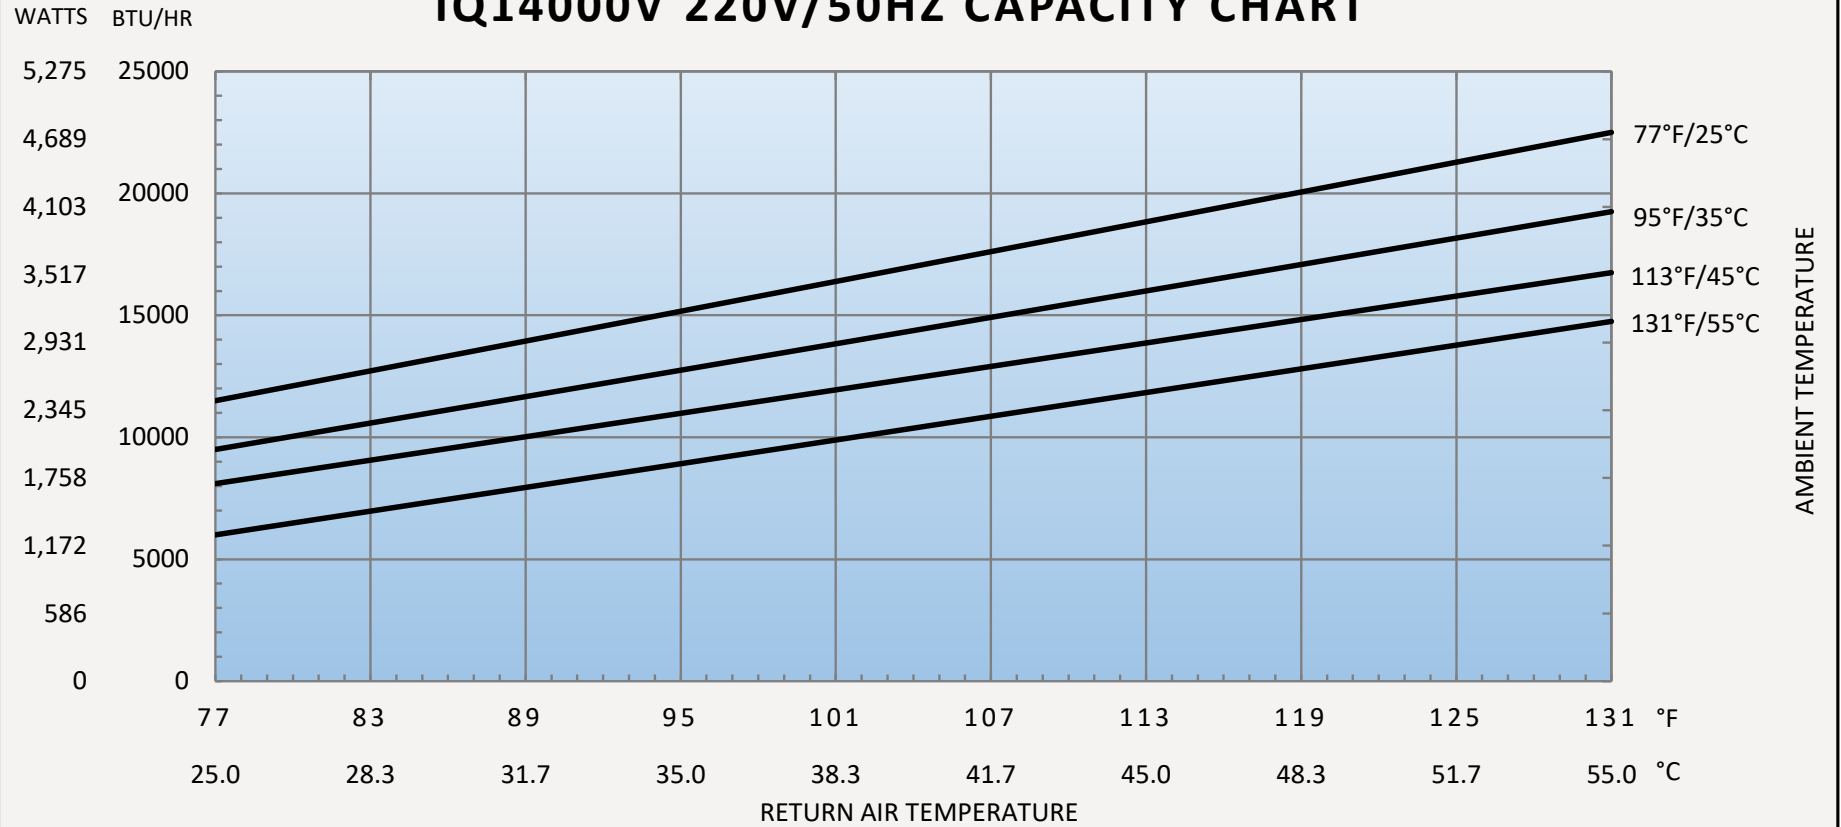

IQ14000V 220V/50HZ CAPACITY CHART

IQ14000V 230V/60HZ CAPACITY CHART

IQ14000V 400V/50HZ CAPACITY CHART

IQ14000V 400V/60HZ CAPACITY CHART

WATTS BTU/HR

IQ14000V 480V/50HZ CAPACITY CHART

IQ14000V 480V/60HZ CAPACITY CHART

WATTS BTU/HR

5,275 25000
4,689 20000
4,103 15000
3,517 10000
2,931 5000
2,345 0
1,758
1,172
586
0

AMBIENT TEMPERATURE

77 83 89 95 101 107 113 119 125 131 °F
25.0 28.3 31.7 35.0 38.3 41.7 45.0 48.3 51.7 55.0 °C