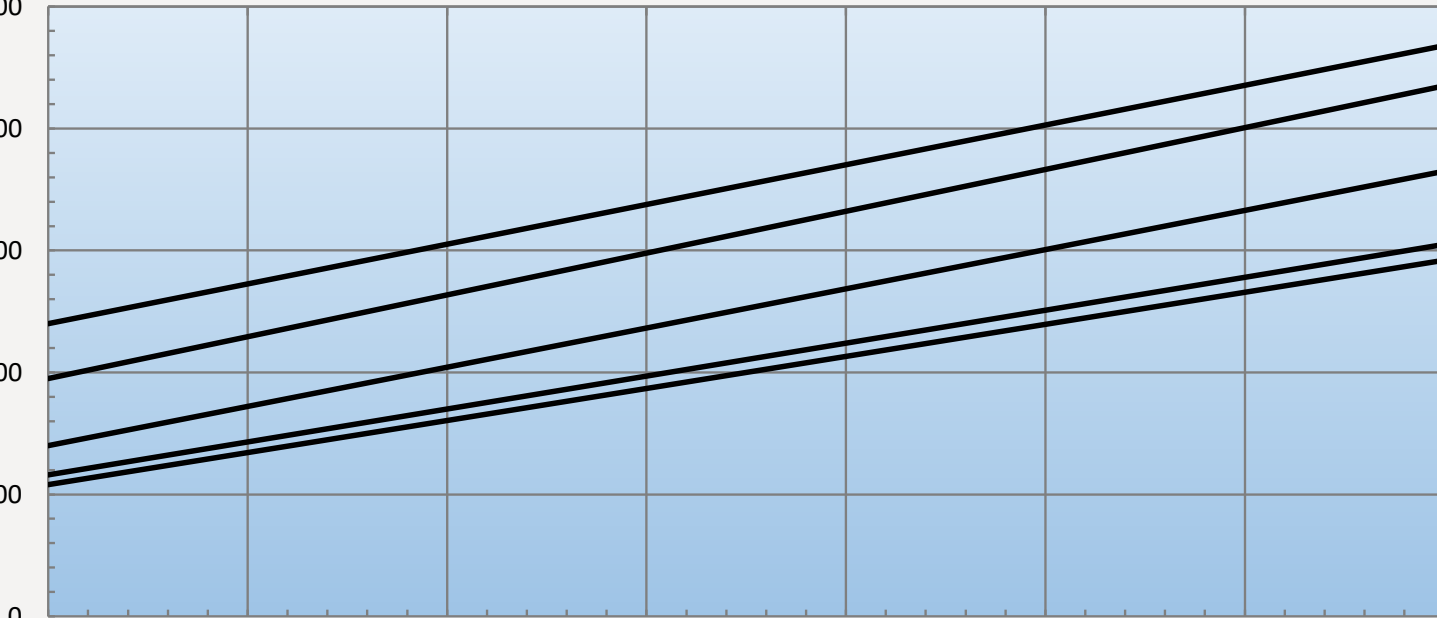

# IQ14000EV 220V/50HZ CAPACITY CHART

WATTS BTU/HR

7,327 25000

5,861 20000

4,396 15000

2,931 10000

1,465 5000

0