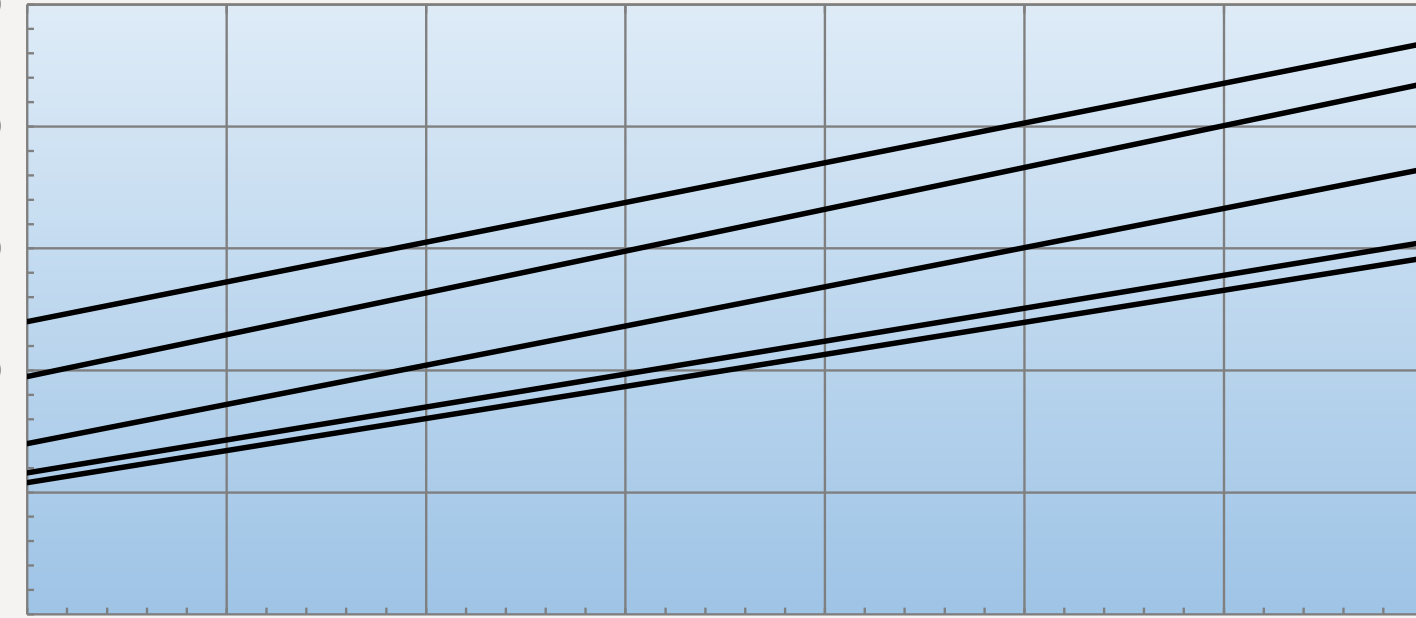

IQ14000EV 440V/50HZ CAPACITY CHART

WATTS BTU/HR

7,327 25000

5,861 20000

4,396 15000

2,931 10000

1,465 5000

0