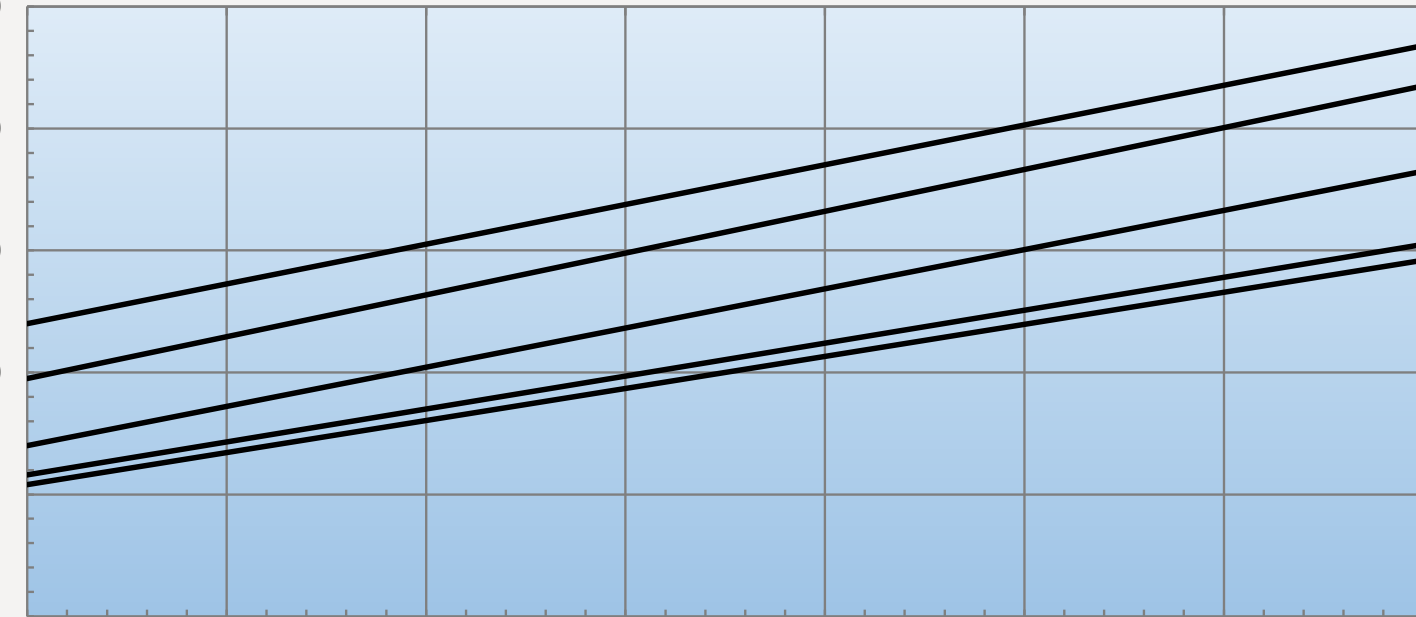

IQ14000EV 240V/50HZ CAPACITY CHART

WATTS BTU/HR

7,327 25000

5,861 20000

4,396 15000

2,931 10000

1,465 5000

0