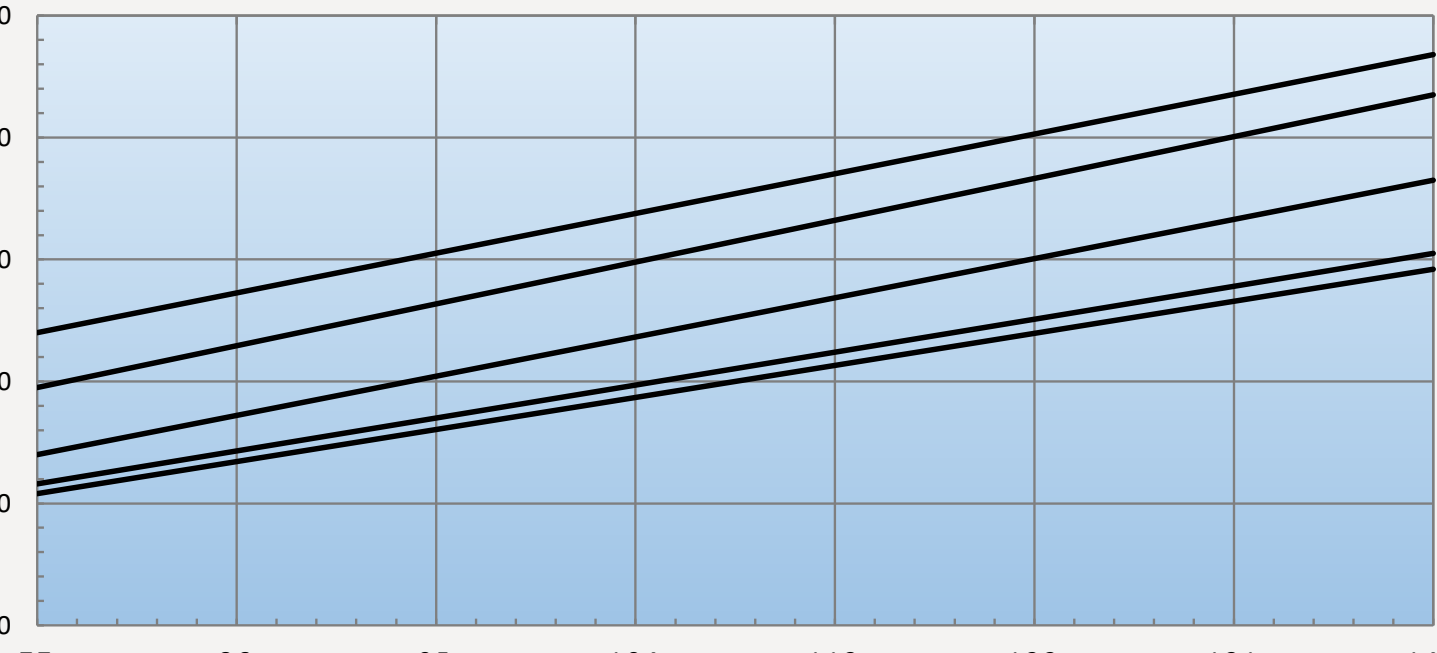

# IQ14000EV 480V/50HZ CAPACITY CHART

WATTS BTU/HR

7,327 25000  
5,861 20000  
4,396 15000  
2,931 10000  
1,465 5000  
0 0

77 86 95 104 113 122 131 140 °F  
25.0 30.0 35.0 40.0 45.0 50.0 55.0 60.0 °C

RETURN AIR TEMPERATURE