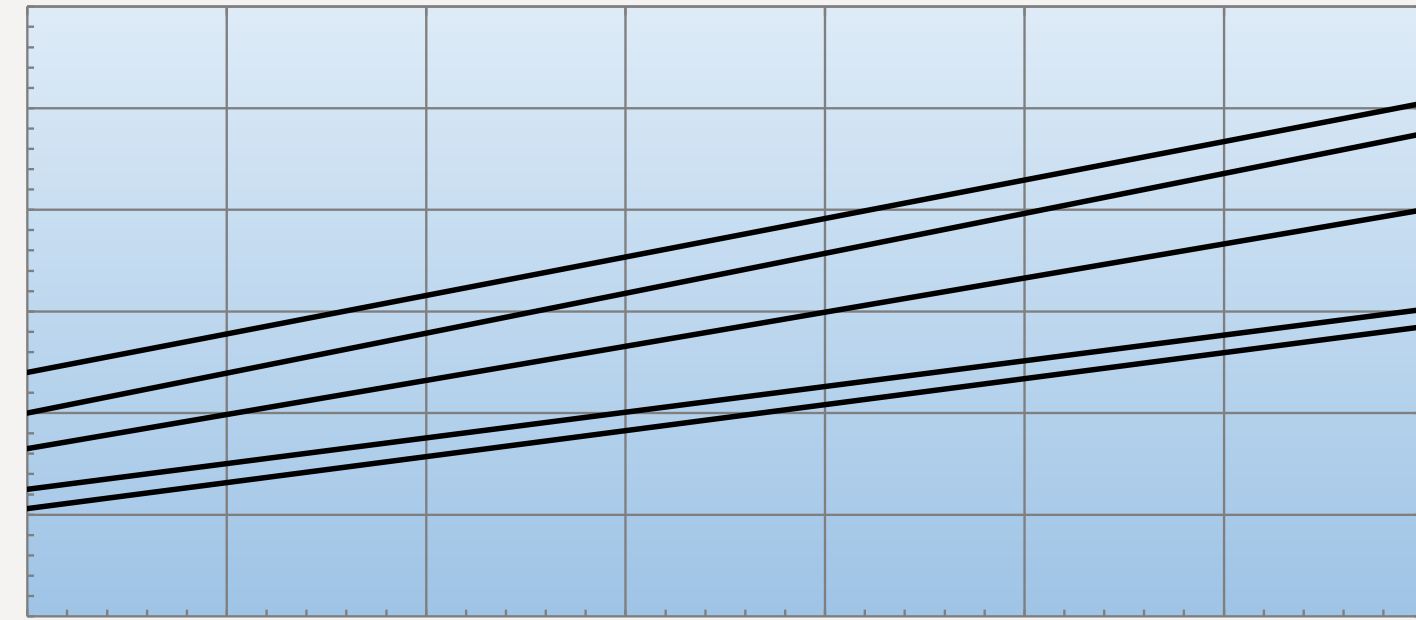

IQ14000EV 480V/60HZ CAPACITY CHART

WATTS BTU/HR

8,792 30000
7,327 25000
5,861 20000
4,396 15000
2,931 10000
1,465 5000
0 0

AMBIENT TEMPERATURE

77°F/25°C
95°F/35°C
113°F/45°C
131°F/55°C
140°F/60°C

RETURN AIR TEMPERATURE