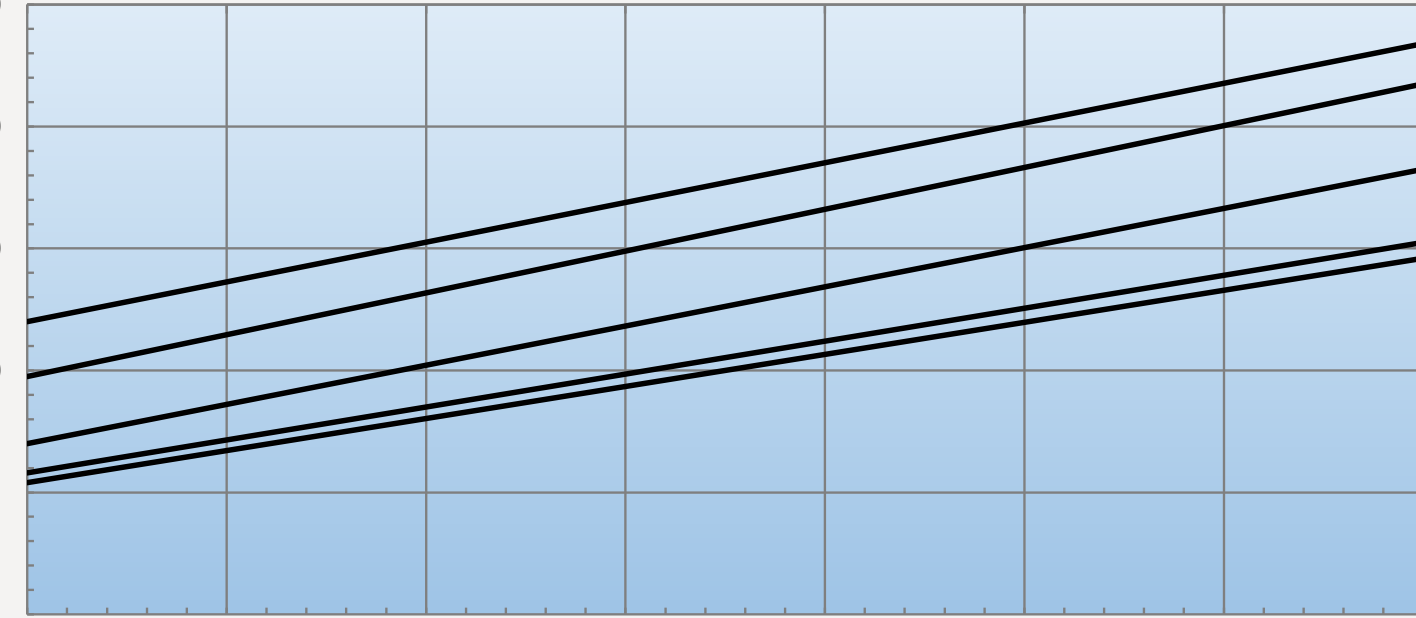

IQ14000EV 480V/50HZ CAPACITY CHART

WATTS BTU/HR

7,327 25000

5,861 20000

4,396 15000

2,931 10000

1,465 5000

0