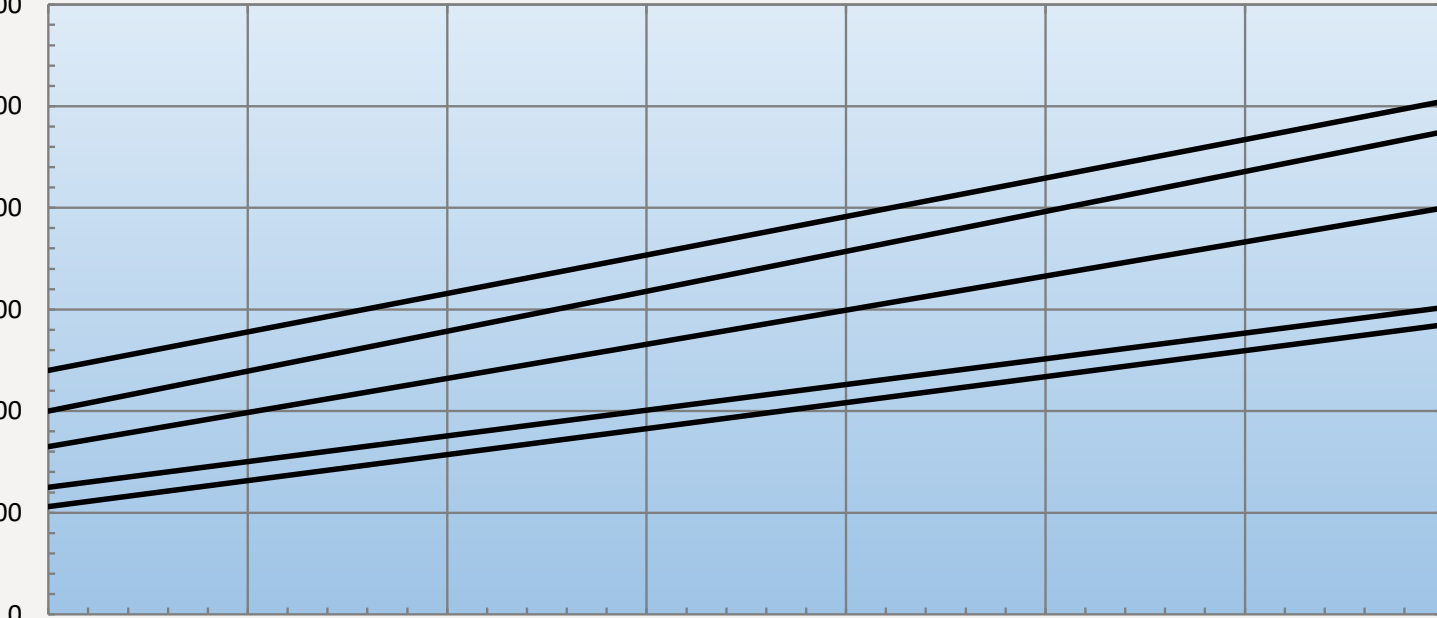

IQ14000EV 230V/60HZ CAPACITY CHART

WATTS BTU/HR

8,792 30000

7,327 25000

5,861 20000

4,396 15000

2,931 10000

1,465 5000

0

77

86

95

104

113

122

131