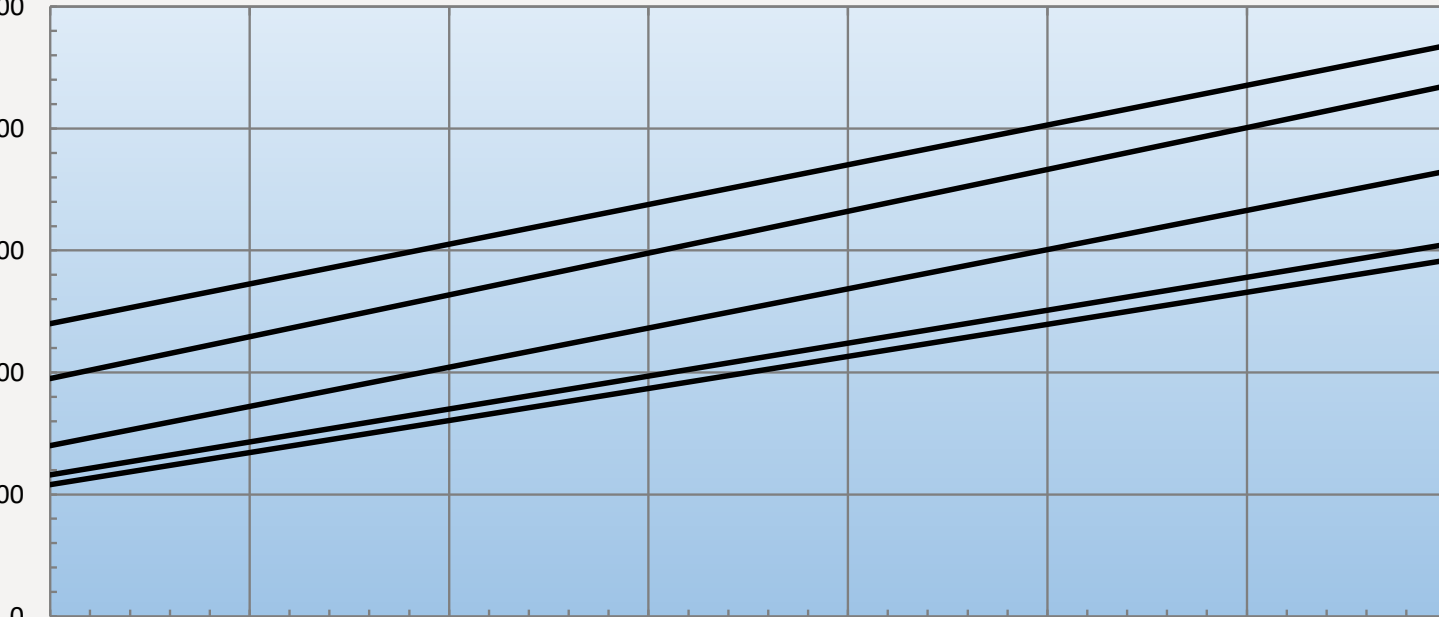

# IQ14000EV 220V/50HZ CAPACITY CHART

WATTS BTU/HR

7,327 25000

5,861 20000

4,396 15000

2,931 10000

1,465 5000

0