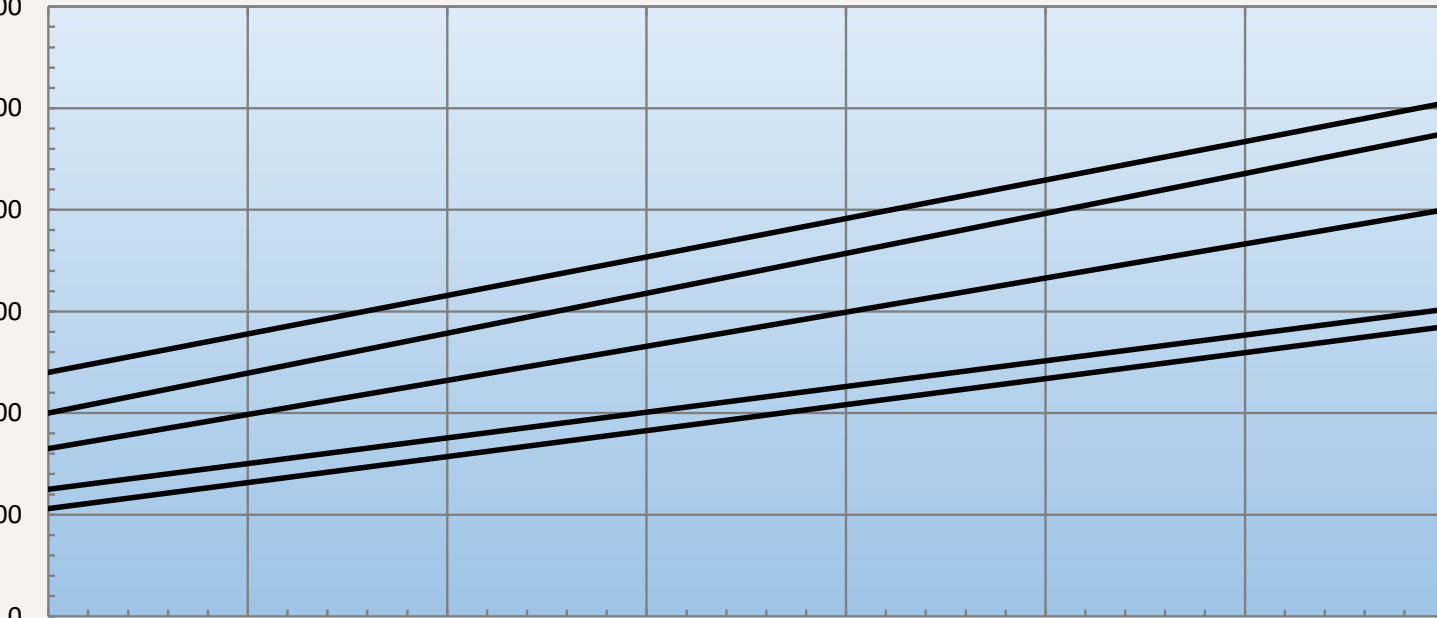

IQ14000EV 230V/60HZ CAPACITY CHART

WATTS BTU/HR

8,792 30000

7,327 25000

5,861 20000

4,396 15000

2,931 10000

1,465 5000

0

77

86

95

104

113

122

131