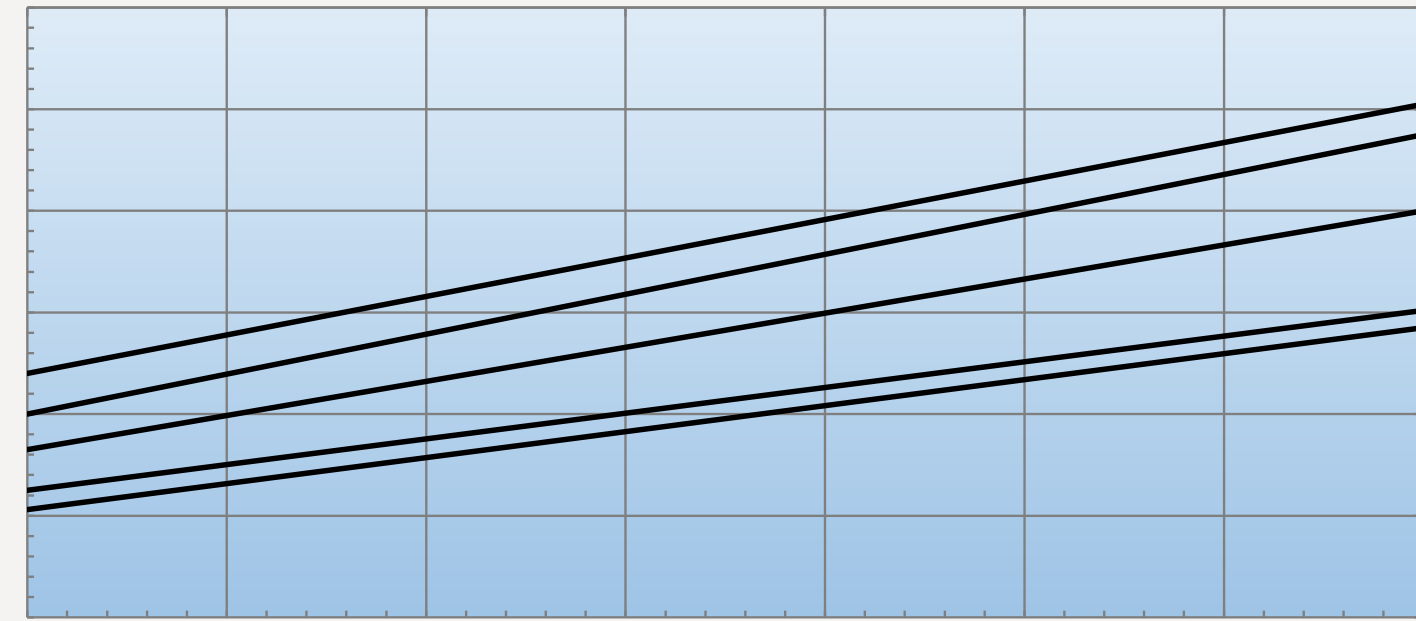

# IQ14000EV 480V/60HZ CAPACITY CHART

WATTS BTU/HR

8,792 30000  
7,327 25000  
5,861 20000  
4,396 15000  
2,931 10000  
1,465 5000  
0 0

AMBIENT TEMPERATURE

77°F/25°C  
95°F/35°C  
113°F/45°C  
131°F/55°C  
140°F/60°C

RETURN AIR TEMPERATURE