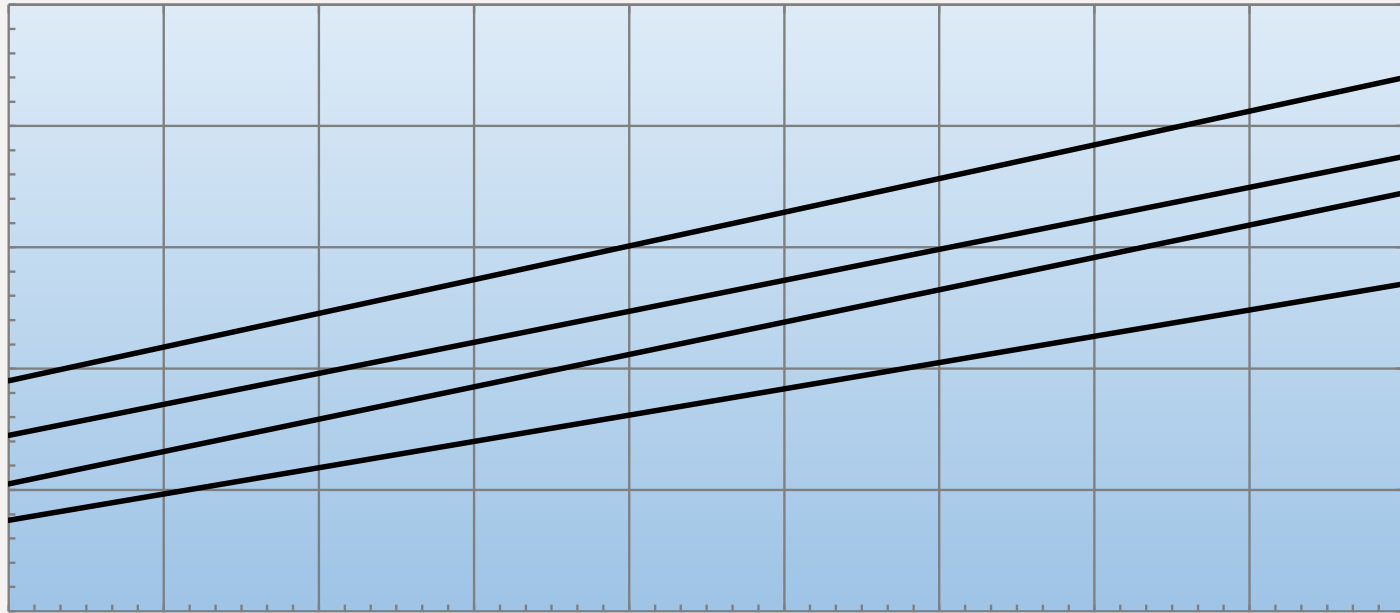

IQ1300MM 120V/60HZ CAPACITY CHART

WATTS BTU/HR

733 2500
586 2000
440 1500
293 1000
147 500
0 0

77 83 89 95 101 107 113 119 125 131 °F
25.0 28.3 31.7 35.0 38.3 41.7 45.0 48.3 51.7 55.0 °C

RETURN AIR TEMPERATURE