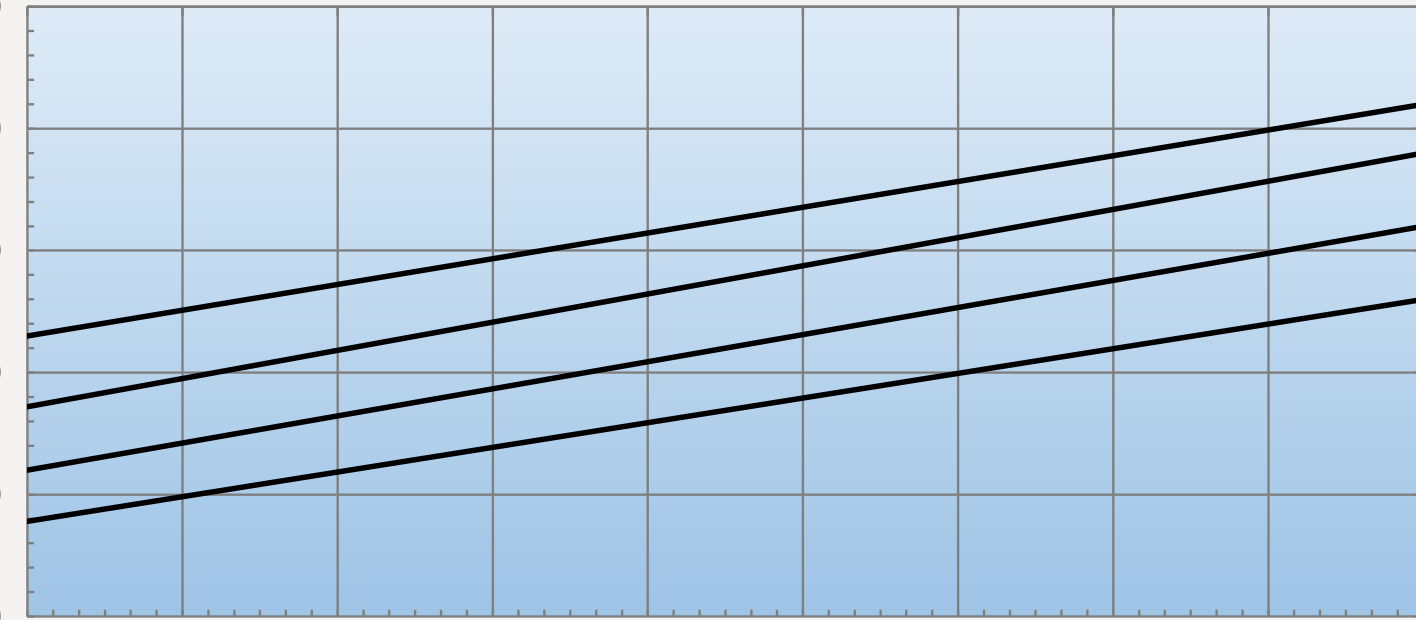

IQ12000V 480V/60HZ CAPACITY CHART

WATTS BTU/HR

7,327 25000
5,861 20000
4,396 15000
2,931 10000
1,465 5000
0 0

77 83 89 95 101 107 113 119 125 131 °F
25.0 28.3 31.7 35.0 38.3 41.7 45.0 48.3 51.7 55.0 °C

RETURN AIR TEMPERATURE