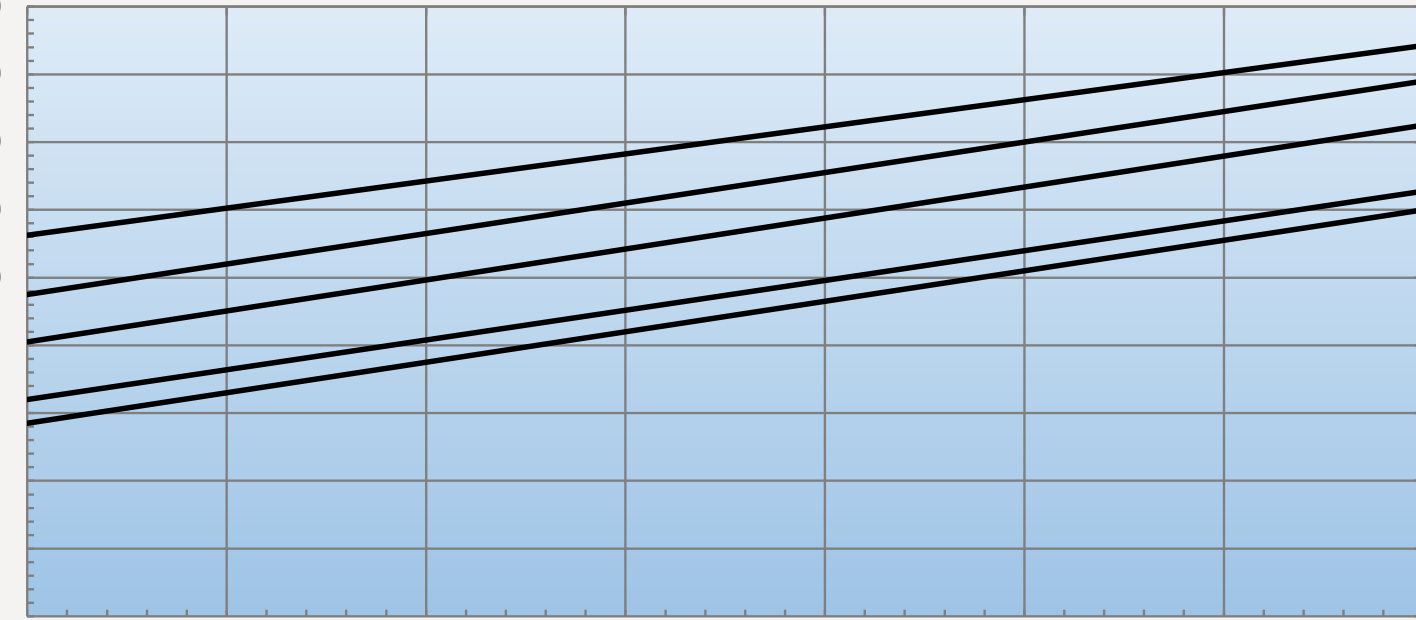

IQ12000EX 240V/50HZ CAPACITY CHART

WATTS BTU/HR

5,275 18000
4,689 16000
4,103 14000
3,517 12000
2,931 10000
2,345 8000
1,758 6000
1,172 4000
586 2000
0 0

77°F/25°C
95°F/35°C
113°F/45°C
131°F/55°C
140°F/60°C