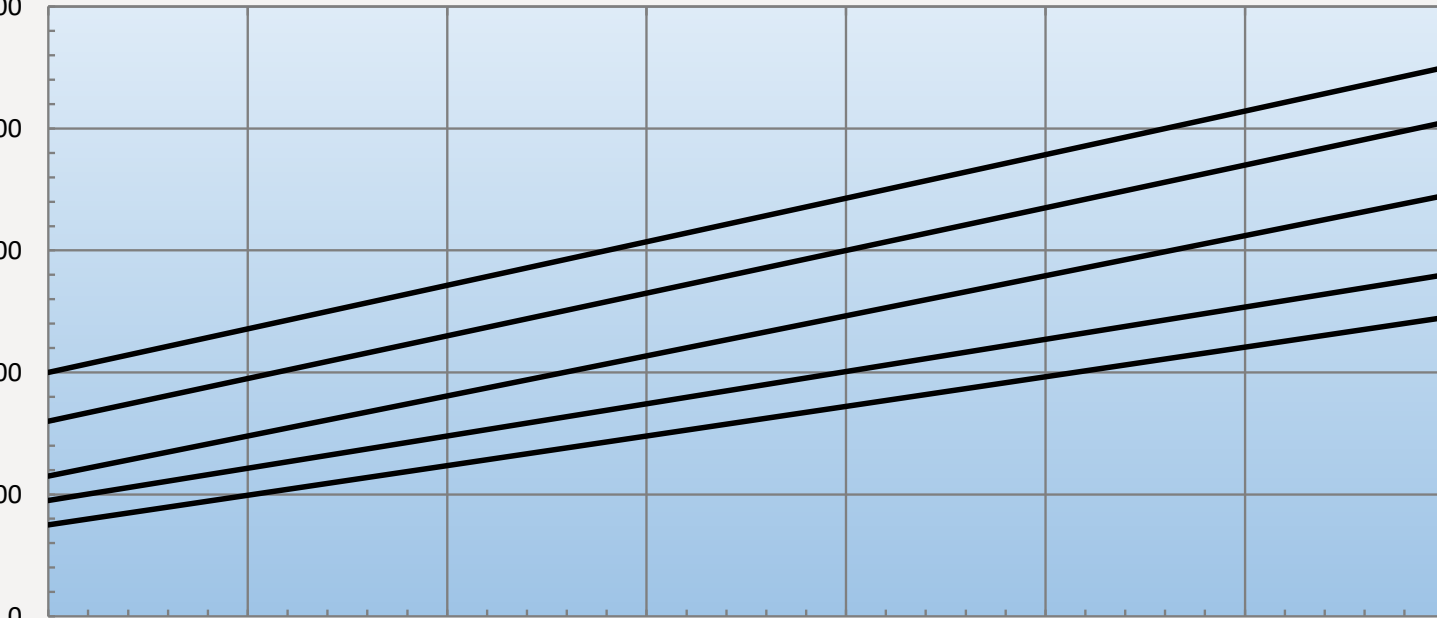

IQ12000EV 240V/60HZ CAPACITY CHART

WATTS BTU/HR

7,327 25000

5,861 20000

4,396 15000

2,931 10000

1,465 5000

0

77

86

95

104

113

122

131

140 °F