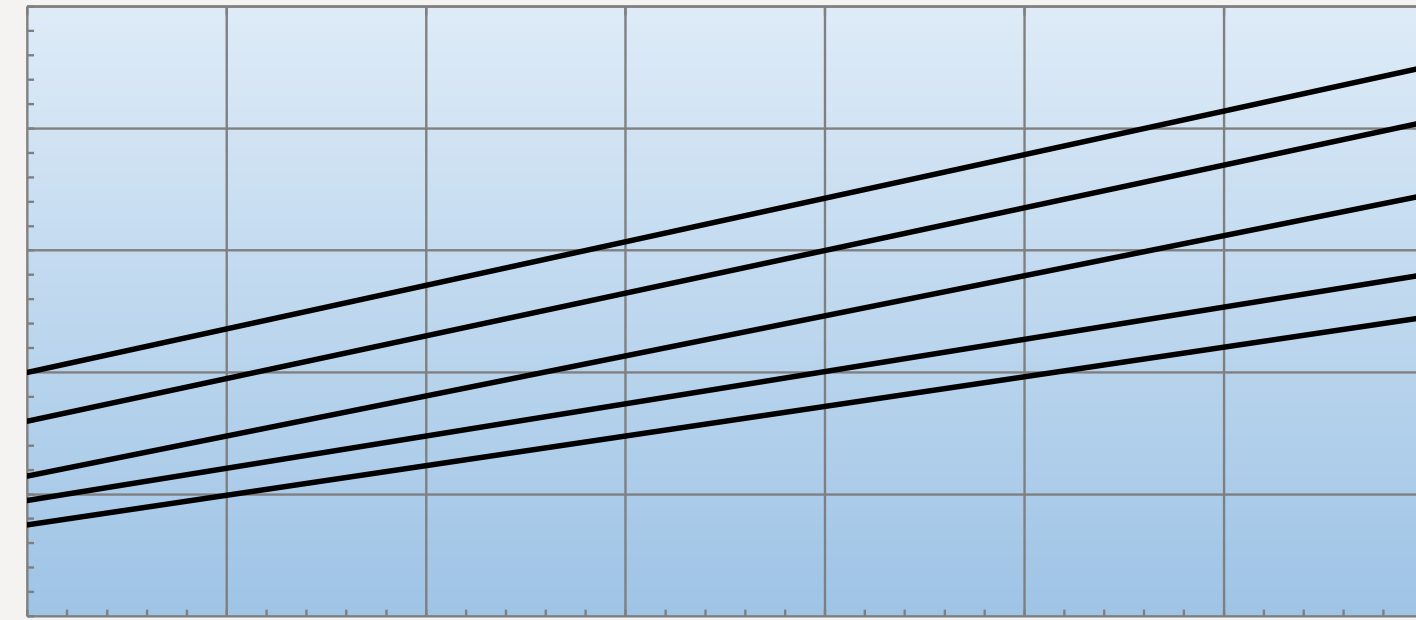

# IQ12000EV 400V/60HZ CAPACITY CHART

WATTS BTU/HR

7,327 25000  
5,861 20000  
4,396 15000  
2,931 10000  
1,465 5000  
0 0

77°F/25°C  
95°F/35°C  
113°F/45°C  
131°F/55°C  
140°F/60°C

AMBIENT TEMPERATURE

77 86 95 104 113 122 131 140 °F  
25.0 30.0 35.0 40.0 45.0 50.0 55.0 60.0 °C

RETURN AIR TEMPERATURE