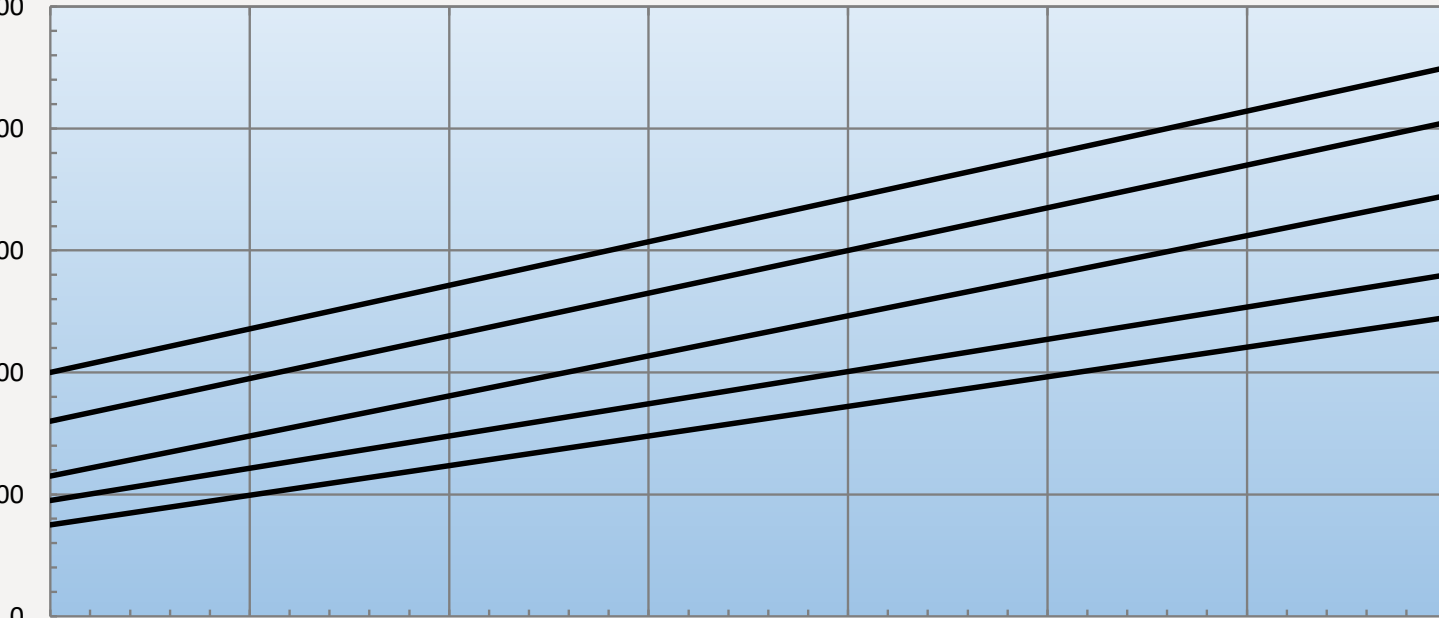

IQ12000EV 230V/60HZ CAPACITY CHART

WATTS BTU/HR

7,327 25000

5,861 20000

4,396 15000

2,931 10000

1,465 5000

0

77

86

95

104

113

122

131

140 °F