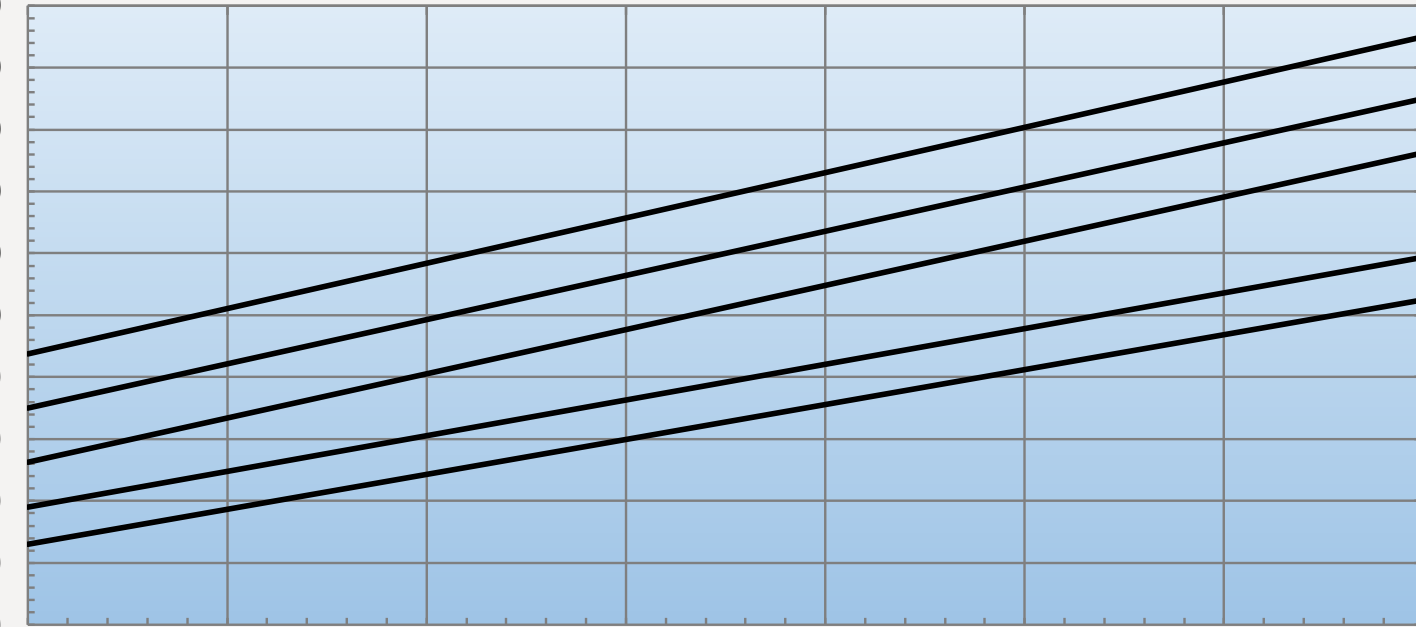

IQ12000EV 240V/50HZ CAPACITY CHART

WATTS BTU/HR

5,861 20000
5,275 18000
4,689 16000
4,103 14000
3,517 12000
2,931 10000
2,345 8000
1,758 6000
1,172 4000
586 2000
0 0

77°F/25°C
95°F/35°C
113°F/45°C
131°F/55°C
140°F/60°C