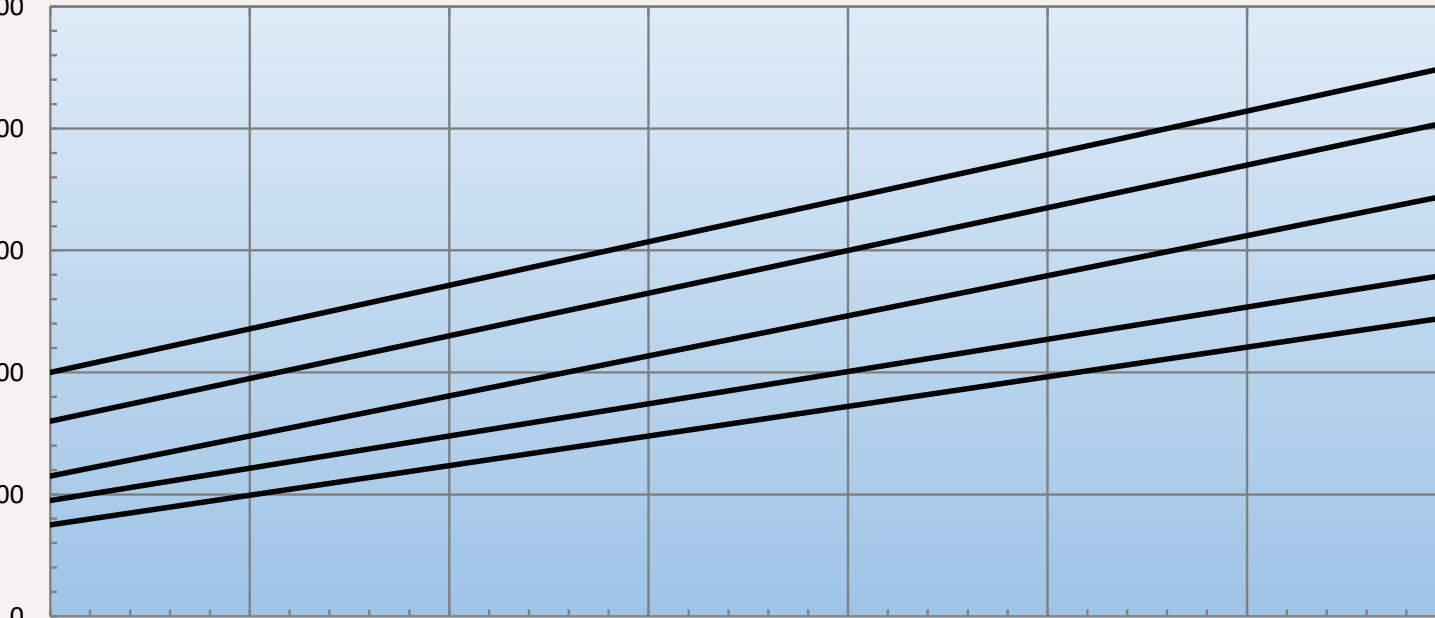

IQ12000EV 230V/60HZ CAPACITY CHART

WATTS BTU/HR

7,327 25000

5,861 20000

4,396 15000

2,931 10000

1,465 5000

0

77

86

95

104

113

122

131

140 °F