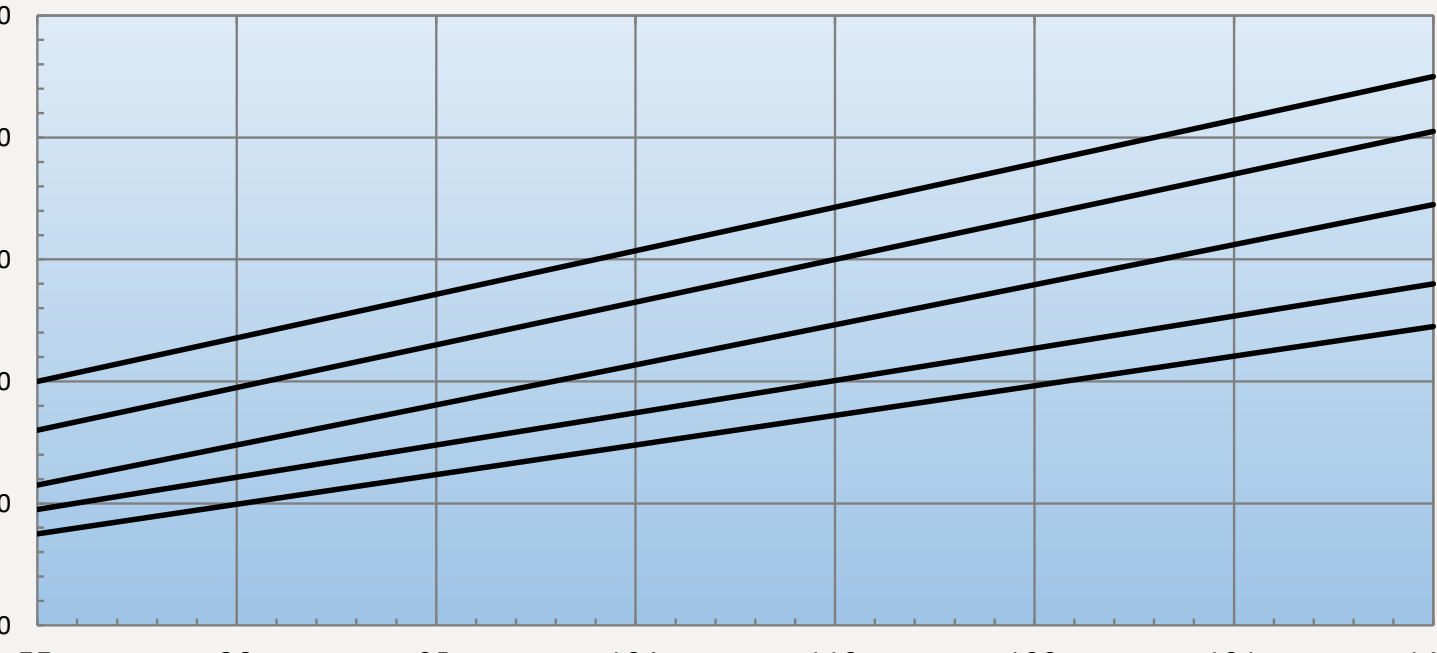

IQ12000EV 400V/60HZ CAPACITY CHART

WATTS BTU/HR

7,327 25000
5,861 20000
4,396 15000
2,931 10000
1,465 5000
0 0

77°F/25°C
95°F/35°C
113°F/45°C
131°F/55°C
140°F/60°C

AMBIENT TEMPERATURE

77 86 95 104 113 122 131 140 °F
25.0 30.0 35.0 40.0 45.0 50.0 55.0 60.0 °C

RETURN AIR TEMPERATURE