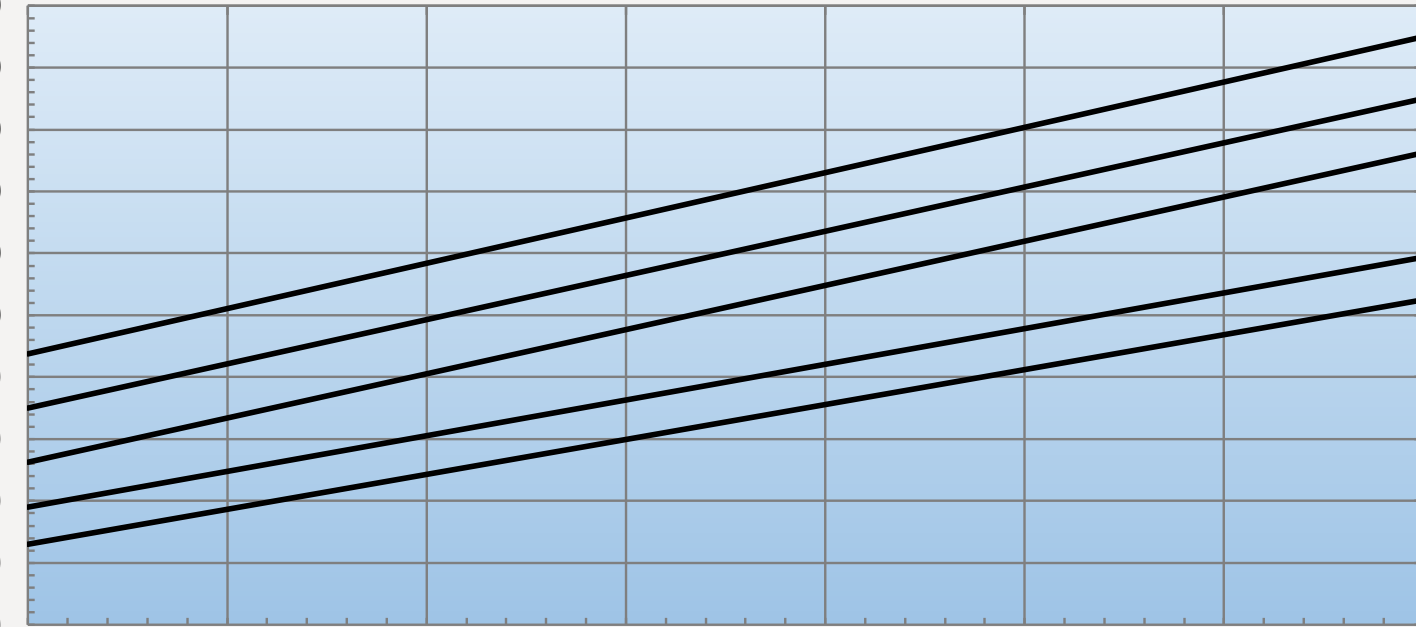

IQ12000EV 480V/50HZ CAPACITY CHART

WATTS BTU/HR

5,861 20000
5,275 18000
4,689 16000
4,103 14000
3,517 12000
2,931 10000
2,345 8000
1,758 6000
1,172 4000
586 2000
0 0

77°F/25°C
95°F/35°C
113°F/45°C
131°F/55°C
140°F/60°C