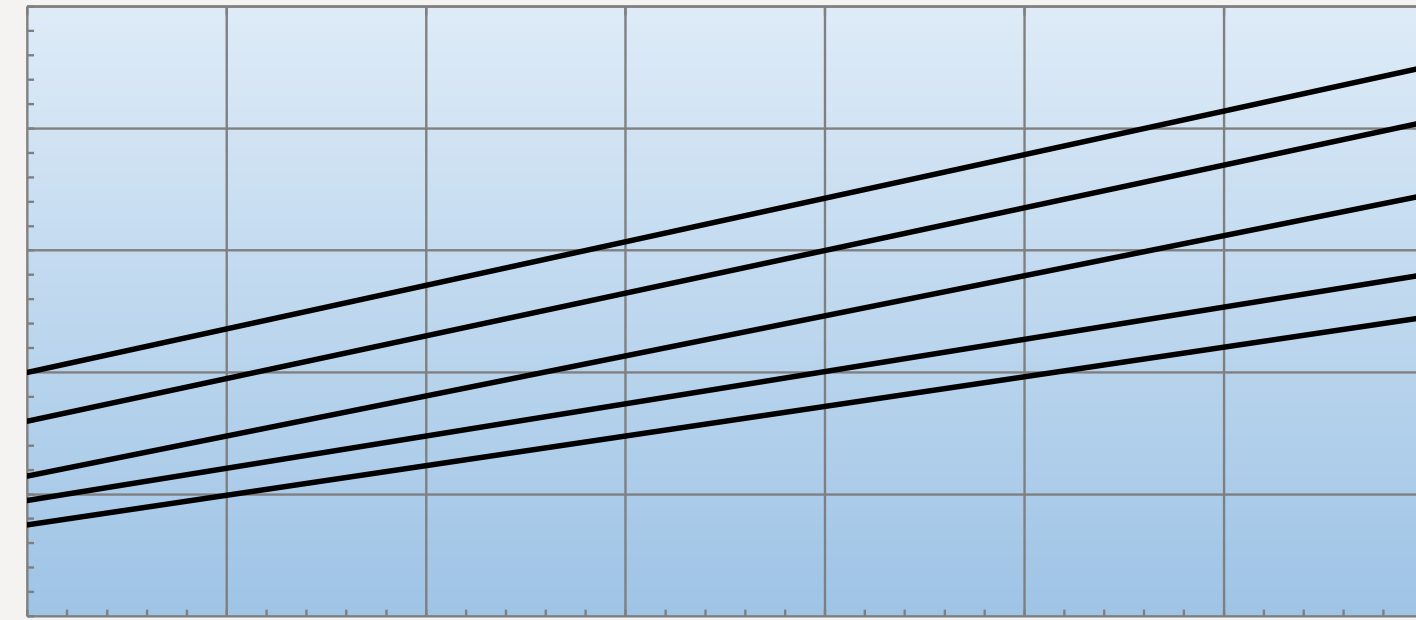

# IQ12000EV 480V/60HZ CAPACITY CHART

WATTS BTU/HR

7,327 25000  
5,861 20000  
4,396 15000  
2,931 10000  
1,465 5000  
0 0

77°F/25°C  
95°F/35°C  
113°F/45°C  
131°F/55°C  
140°F/60°C

AMBIENT TEMPERATURE

77 86 95 104 113 122 131 140 °F  
25.0 30.0 35.0 40.0 45.0 50.0 55.0 60.0 °C

RETURN AIR TEMPERATURE