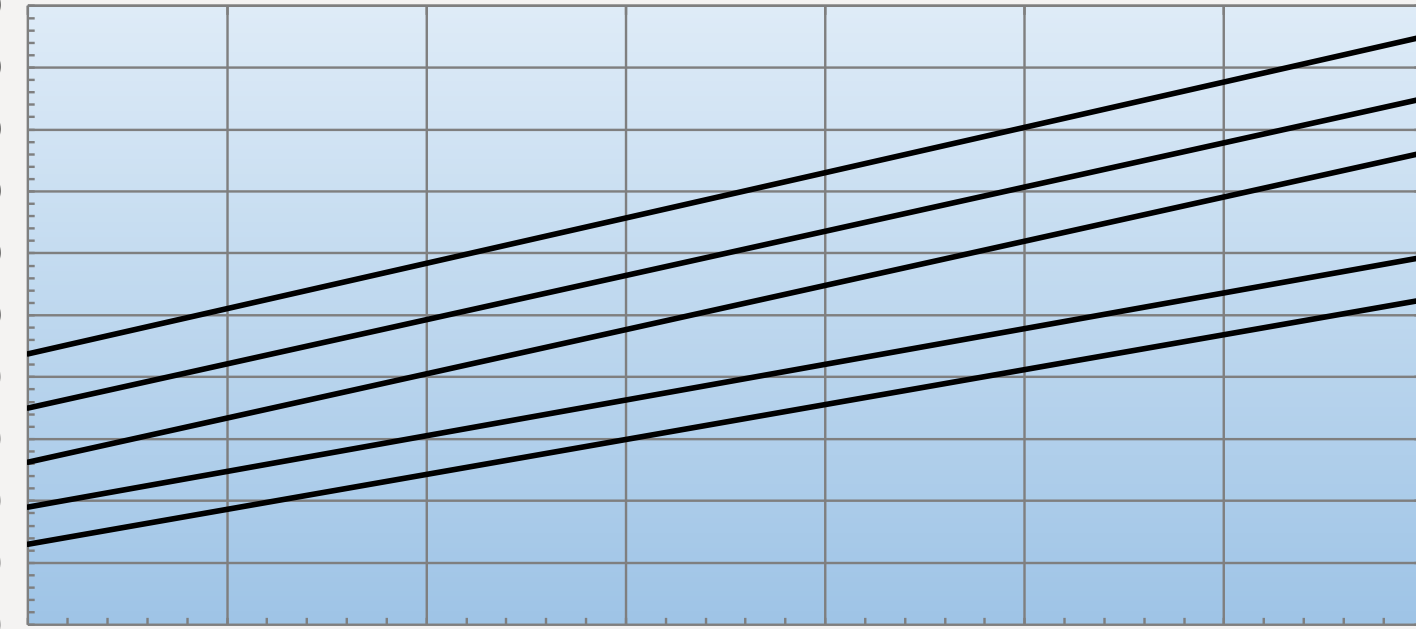

IQ12000EV 480V/50HZ CAPACITY CHART

WATTS BTU/HR

5,861 20000
5,275 18000
4,689 16000
4,103 14000
3,517 12000
2,931 10000
2,345 8000
1,758 6000
1,172 4000
586 2000
0 0

77 86 95 104 113 122 131 140 °F
25.0 30.0 35.0 40.0 45.0 50.0 55.0 60.0 °C

RETURN AIR TEMPERATURE

AMBIENT TEMPERATURE